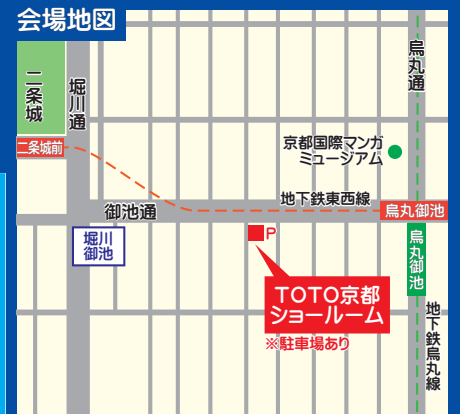

日時 **7/8(金) 9(土) 10(日) 11(月)**
AM10:00 ~ PM5:00

会場 **TOTO京都ショールーム**
【会場住所】京都市京都市中京区釜座通御池下ル津軽町763
地下鉄烏丸線・東西線烏丸御池駅下車4-1番出口より徒歩5分
※このイベントは日本総合ホームセンターがTOTOショールームをお借りして開催しています

主催 **おさのマークのトータルリフォーム専門店**
日本総合ホームセンター(株)
フリーダイヤル **0120-390-688**