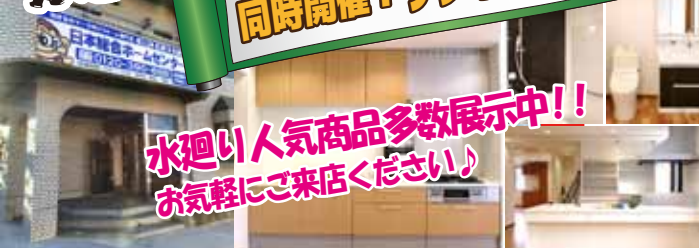

日本総合ホームセンター(株) 奈良南店

現地調査無料・見積無料

【フリーダイヤル受付】9:00~19:00

ご相談・お問い合わせはこちらまで →

フリーダイヤル

0120-390-688

9月 3・4・5 (日)

10:00 ~ 17:00

お電話・ご来店 お持ちしています!!

同時開催: リフォーム相談会

超! 赤札市

残暑 吹っ飛ばす!! 水廻り・増改築リフォーム

セール期間: 9/3~9/30

水廻り人気商品多数展示中!!
お気軽にご来店ください!

大人気 リフォームローン 実施中!

※詳細は裏面に記載