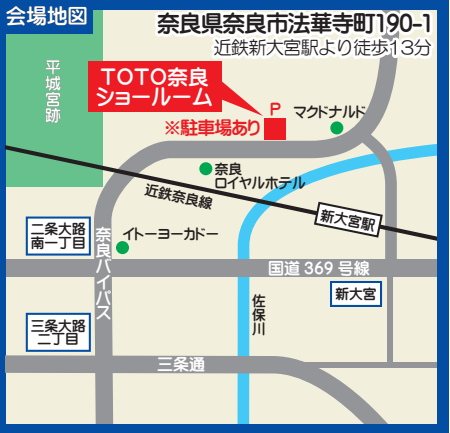

日時 3/17(金)18(土)19(日)20(月) **会場** TOTO奈良ショールーム

AM10:00 ~ PM5:00

【会場住所】奈良県奈良市法華寺町190-1

※このイベントは日本総合ホームセンターがTOTOショールームをお借りして開催しています

主催 日本総合ホームセンター(株)

フリーダイヤル **0120-390-688**

ご相談・現場調査・お見積り無料!

お気軽にご相談ください

ご来場できない方や、イベント後でもお電話で対応しております

リフォーム相談会

お見積りは無料です! まずはお気軽にご相談ください!

リフォーム増築祭

リフォームはまだ先という方も今ご検討中の方もお気軽にご来場いただき、ご相談ください!

※TOTO商品以外の展示はございません ※掲載価格は税抜き価格です ※掲載写真はイメージです

リフォームローンキャンペーン

※分割払い手数料は日本総合ホームセンターが負担いたします

特別金利

- ①支払回数1回~36回(支払期間1ヶ月~36ヵ月)まで 実質年率 **0%**
- ②支払回数42回~120回(支払期間42ヶ月~120ヶ月)まで 実質年率 **1.5%**
- ③支払回数126回~180回(支払期間126ヶ月~180ヶ月)まで 実質年率 **1.9%**

無金利0円

住宅ストック循環支援事業が開始!

エコリフォームで補助金がもらえます

断熱改修工事またはエコ設備3点セットが補助金の条件となります

補助金をお考えの方は早めにご相談ください!

最大30万円

TOTO システムバス サイズ、デザイン、カラー種類多数ございます

※写真はイメージです

「サザナ」

標準装備

- お掃除ラクラクカウンター
- お掃除ラクラク鏡

標準装備

- 魔法びん浴槽
- ほつかり床
- LED照明

現金販売価格 **標準工事費込**

49.8万円 (Nタイプ 1216サイズ 希望小売価格616,000円)

51.8万円 (Nタイプ 1616サイズ 希望小売価格686,000円)

51.8万円 (Sタイプ 1216サイズ 希望小売価格767,000円)

54.8万円 (Sタイプ 1616サイズ 希望小売価格837,000円)

IHヒーター 希望小売価格の **77%OFF**

MITSUBISHI 水無し両面焼きグリル 商品のみ 希望小売価格¥213,000 **48,000円**

ガスコンロ 希望小売価格の **63%OFF**

NORITZ [Fami] 幅60cm ペンタックタイプ N3WN6RWTSKY 水無し両面焼きグリル 商品のみ 希望小売価格146,000円 **54,020円**

オートクック機能タイプ N3WN6RWASKV 水無し両面焼きグリル 商品のみ 希望小売価格153,000円 **56,610円**

「WH」マンションリモデル

カラリと乾く人気の床を基本仕様に、水滴を残さず排水。翌朝には床が乾き、お掃除もラクラクです。

「サザナ」ご成約特典!

浴室換気乾燥暖房機 **10台限定!** **プレゼント!**

現金販売価格 **標準工事費込**

34.8万円 (Sタイプ 1116サイズ 希望小売価格441,000円)

TOTO システムキッチン I型、L型、対面タイプ、機器類ご自由に組み合わせられます

「ミッテ」 スタイリッシュで機能的、価格もシンプルなシステムキッチン

現金販売価格 **標準工事費込**

41.8万円 (間口2100mm 引出タイプ 希望小売価格701,200円)

現金販売価格 **標準工事費込**

43.8万円 (間口2400mm 引出タイプ 希望小売価格764,300円)

TOTO トイレ お掃除ラクラク♪フチなし便器 トルネード洗浄で超節水♪

「HV」 ウォッシュレット一体形トイレ 自動便器洗浄 リモコン付

洗浄水量 大6.0ℓ/小5.2ℓ (従来標準品13.4ℓ) **約60%節水**

現金販売価格 **標準工事費込**

84,800円 (希望小売価格194,000円) **20台限定!**

「GG1」 ウォッシュレット一体形トイレ 自動便器洗浄 リモコン付

超節水 **4.8ℓ洗浄** 大4.8ℓ/小3.6ℓ

現金販売価格 **標準工事費込**

149,800円 (希望小売価格230,000円) **7台限定!**

「ピュアレストQR」 便器+タンク ※便座別売

超節水 **4.8ℓ洗浄** 大4.8ℓ/小3.6ℓ

現金販売価格 **標準工事費込**

74,800円 (希望小売価格89,600円) **10台限定!**

「ザ・クラッソ」 美しげ際立つ、ハイグレードシステムキッチン

全タイプご奉仕特価でご提供!

お気軽に現場調査と依頼ください

特別ご奉仕価格は会場にて発表!

TOTO 洗面化粧台

「Vシリーズ」 間口600mm 1面鏡開き扉 エコシングルシンカー水栓

現金販売価格 **標準工事費込**

52,800円 (希望小売価格106,000円) **10台限定!**

「サクア」 間口750mm 1面鏡開き扉

現金販売価格 **標準工事費込**

79,800円 (希望小売価格142,400円) **7台限定!**

「サクア」 間口750mm 1面鏡片引出し

現金販売価格 **標準工事費込**

84,800円 (希望小売価格157,400円) **7台限定!**

「サクア」のひろびろ陶器ボウル

片引出しタイプ 片付けやすい引出しを左側に設置

省エネ給湯器エコジョーズ

Rinnai ガス代節約

追いだき付 浴室・台所 リモコン付

現金販売価格 **標準工事費込**

20号【壁掛オート】 RUF-K205SAW **¥87,300**

24号【壁掛オート】 RUF-K245SAW **¥96,100**

7年保証無料サービス!

NORITZ ecoジョーズ

追いだき付 浴室・台所 リモコン付

現金販売価格 **標準工事費込**

16号【壁掛オート】 GT-C1652SAWX-2 **¥92,848**

20号【壁掛オート】 GT-C2052SAWX-2 **¥100,688**

24号【壁掛オート】 GT-C2452SAWX-2 **¥106,848**

72%OFF