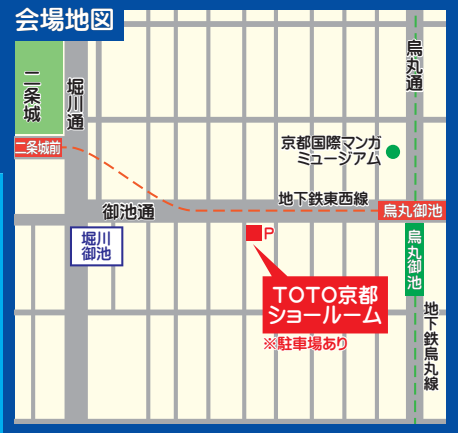

日時 4/21(金)22(土)23(日)24(月) **会場** TOTO京都ショールーム
 AM10:00 ~ PM5:00
主催 日本総合ホームセンター(株)
 フリーダイヤル **0120-390-688**

TOTO京都ショールーム
 【会場住所】京都市中京区釜座通御池下ル津軽町763
 地下鉄丸線・東西線烏丸御池駅下車4-1番出口より徒歩5分
 ※このイベントは日本総合ホームセンターがTOTOショールームをお借りして開催しています