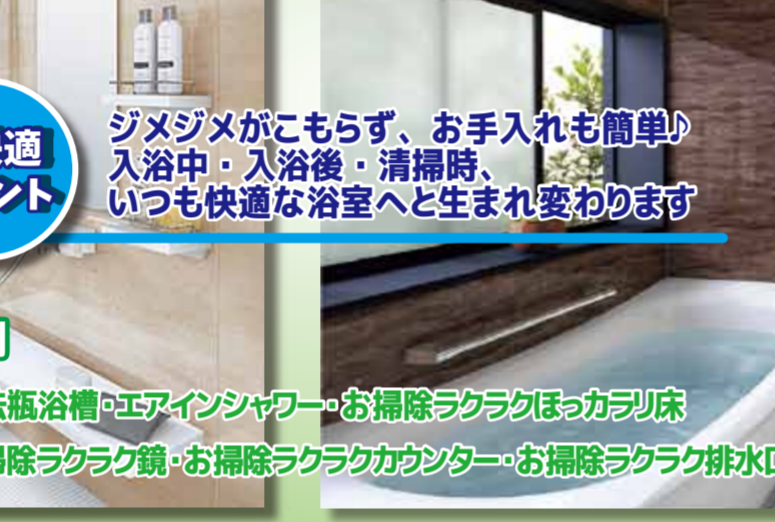

**サザナ**  
カラー・サイズ豊富  
多彩なアレンジ  
夏快適ポイント  
サザナ標準装備一例  
●Sタイプ 魔法瓶浴槽・エアインシャワー・お掃除ラクラクほっカラリ床  
●N・Sタイプ共通 お掃除ラクラク鏡・お掃除ラクラクカウンター・お掃除ラクラク排水口

ジメジメがこもらず、お手入れも簡単♪  
入浴中・入浴後・清掃時、いつも快適な浴室へと生まれ変わります

人気の「サザナ」が超絶価格!!  
さらに!ご成約の方には豪華特典!!