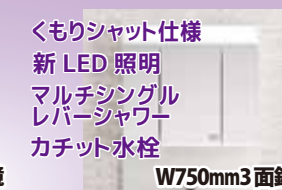

Panasonic 洗面ドレッシング

5.98万円

7.75万円

10.8万円

標準工事
費込み

標準工事
費込み

10台限定

10台限定