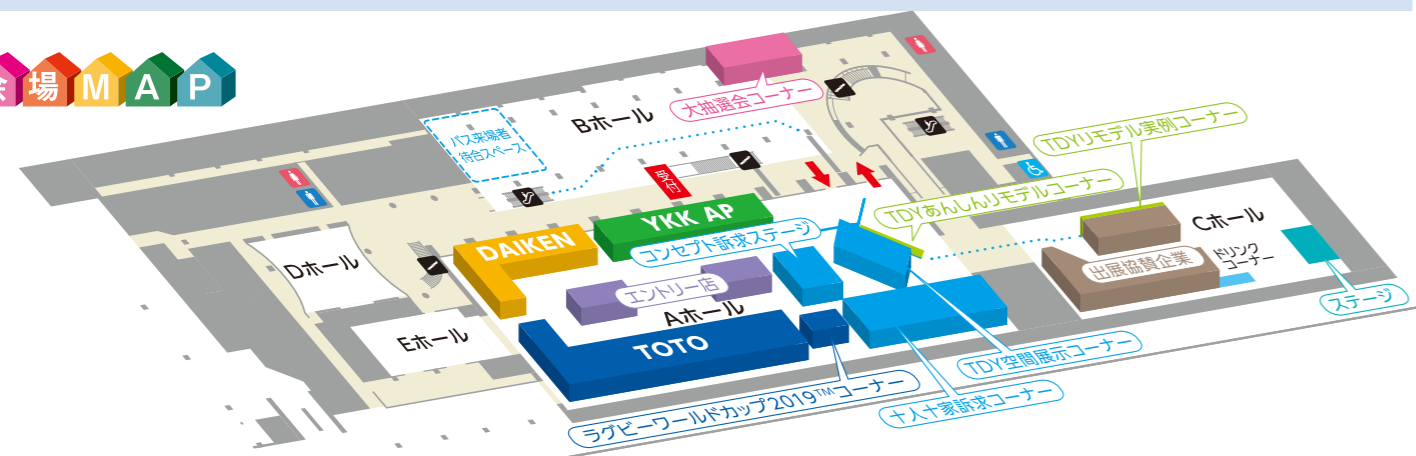

会場MAP

出展協賛企業ブース

協賛企業4社の最新商品やおトクな情報が満載! 快適な暮らしをプロデュースします!

出展協賛企業

- 大阪ガス株式会社
- ダイキン工業株式会社
- ニチハ株式会社
- 株式会社ノーリツ