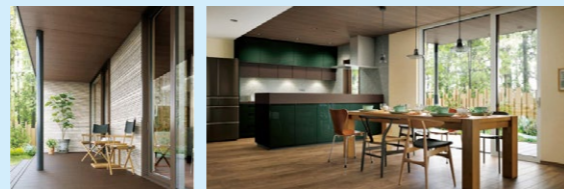

DAIKENブース

新ハビオ

一般住宅から公共・商業施設にご提案できる商品をラインナップ。新築からリノベーションに最適商品を多数展示、上質な空間作りにお役立てください。

グラビオエッジ

YKK APブース

※平成25年省エネルギー基準に準拠した算定・判断の方法及び解説(住宅)標準住戸のプランにおける例で、AE-Sim/Heatによる当社の計算結果より。窓種:アルミ(複層ガラス)

～窓がかわると、暮らしが変わる～
日本の家は、暑くて、寒い。
その原因のほとんどが窓。
いちばん重要なのは『窓』の断熱なんです。