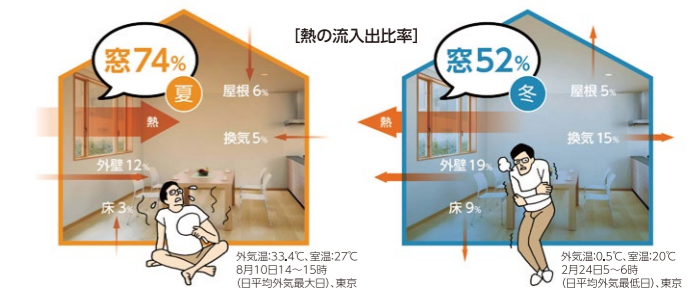

DAIKENブース

新ハビオ

一般住宅から公共・商業施設にご提案できる商品をラインナップ。新築からリノベーションに最適商品を多数展示、上質な空間作りにお役立てください。

グラビオエッジ

YKK APブース

※平成25年省エネルギー基準に準拠した算定・判断の方法及び解説(住宅)標準住戸のプランにおける例で、AE-Sim/Heatによる当社の計算結果より。窓種:アルミ(複層ガラス)

～窓がかわると、暮らしが変わる～
日本の家は、暑くて、寒い。
その原因のほとんどが窓。
いちばん重要なのは『窓』の断熱なんです。

窓は簡単にかえられる

<p>お得な話 健康に過ごすには窓が大事ってホント?</p> <p>【開催時間】両日、各回15分 10:30～、11:30～、13:30～ 14:30～、15:30～</p>	<p>実演 こんなに簡単に「暑い」「寒い」「結露」とお別れ!</p> <p>【開催時間】両日、各回15分 10:45～、11:45～、13:45～ 14:45～、15:45～</p>
--	--

二重窓に! / 窓を交換!

TOTOブース

新しいデザイン、機能が進化した水回り商品を是非ご体感ください。

システムキッチン『ザ・クラッソ』

居心地良く、使い心地も良いキッチン。「意匠性」と「機能性」が両立し、住もう方が、いつも「きれい」と感じ、ずっと「きれい」に使うことができます。

システムバス『NEWシンラ』

機能とデザインを進化させ、リラックス、リフレッシュを追求した新機能が日常を快適にします。心身共に癒やされる、究極のリラックスタイムをお楽しみいただけます。