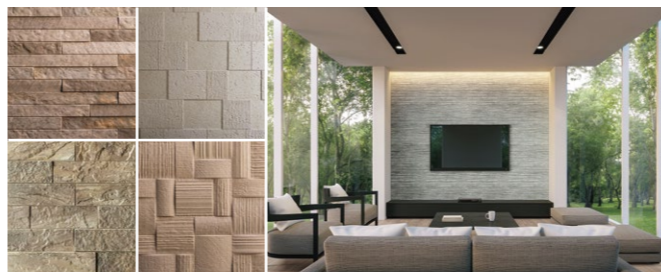

DAIKENブース

新ハビオ

一般住宅から公共・商業施設にご提案できる商品をラインナップ。新築からリノベーションに最適商品を多数展示、上質な空間作りにお役立てください。

グラビオエッジ

YKK APブース

※平成25年省エネルギー基準に準拠した算定・判断の方法及び解説(住宅)標準住戸のプランにおける例で、AE-Sim/Heatによる当社の計算結果より。窓種:アルミ(複層ガラス)

～窓がかわると、暮らしが変わる～
日本の家は、暑くて、寒い。
その原因のほとんどが窓。
いちばん重要なのは『窓』の断熱なんです。