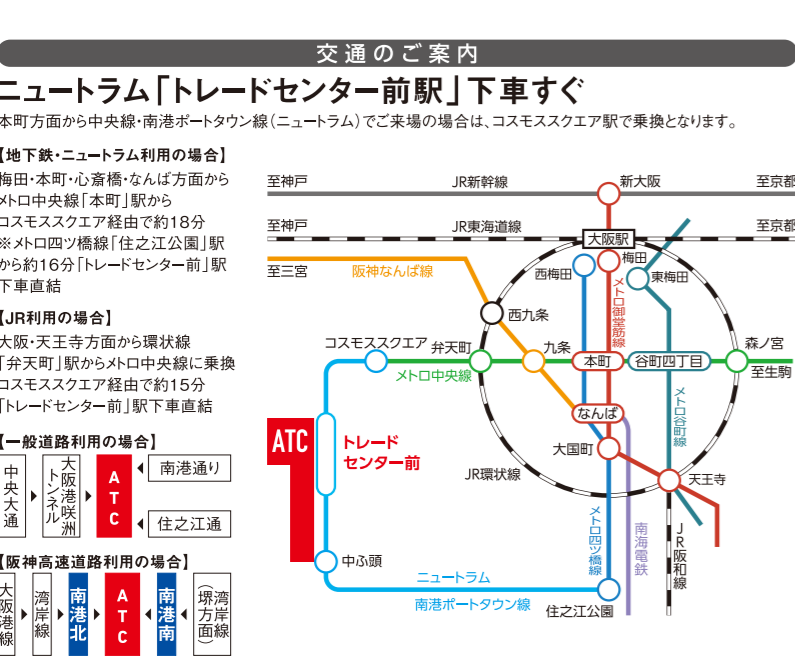

ご来場者カード

ご来場前にあらかじめご記入ください。 **T**

※お名刺のある方は、お名刺をご提出ください。

お名前 _____
 貴社名 _____ 名刺貼付欄
 ご住所 _____
 TEL _____

ご紹介会社名 _____

※ご来場者の人数をご記入ください。

お客様	人	元請業者様	人	工事業者様	人
流通業者様	人	その他	人		

出展協賛企業