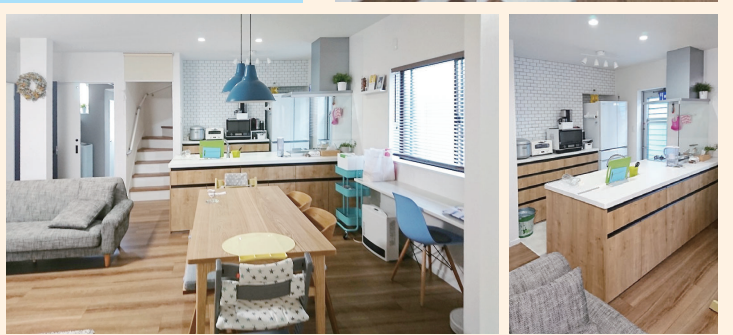

LDK [Before] [After]

[After] 吊戸のないフラット対面で広いLDKに

各種職人・営業スタッフ大募集

売上増加、さらなる業務拡大のため各種職人さん、協力業者様、営業スタッフを大募集しています。
大工 / 設備 / 内装 / 屋根 / 塗装
電気 / 板金 / 外構 / 他 大募集
待遇相談。詳細は面接にて。まずは気軽にお電話ください。

ご相談 見積り **無料**です! **0120-390-688**

※工事費込の価格は現場の状況により変動することがございます
※掲載されている写真はイメージです
※掲載価格は税抜価格です

外壁
外壁塗装
シリコンセラミック塗装

現場調査・お見積りご依頼ください

足場・洗浄・下地処理(シーリング) 下塗り・中塗り・上塗り(三度塗り)

50万円

サイディング

現場調査・お見積りご依頼ください

耐火性・耐久性に優れ デザインも豊富

¥5,900~/㎡

屋根 塗装 / 葺き替え

現場調査・お見積りご依頼ください

屋根塗装
遮熱シリコン塗装

スレート葺き ¥7,300/㎡
金属屋根葺き ¥8,400/㎡
和瓦葺き ¥12,000/㎡

50㎡ 15万円

Panasonic オール電化パック

●快速で安心 ●省エネで経済的

エコキュート本体のみでも 60~65%OFF

フルオート ECONAVI リモコン付

IHクッキングヒーター
HE-NS37JQS エコキュート370ℓ 36ヶ月々々11,673円
HE-NS46JQS エコキュート460ℓ 36ヶ月々々12,467円

金利0円

工事費込 38.2万円

システムキッチン [Bb]

希望小売価格の 70%OFF

W1800 スライド収納 ¥613,600

18.4万円

システムバス [エブリイ]

希望小売価格の 68%OFF

1216サイズ ¥698,000

22.3万円

洗面化粧台 [シャンピーヌ]

希望小売価格の 70%OFF

W600 一面鏡 ¥32,940円
W750 三面鏡(両サイド収納)LED照明 ¥48,600円

MITSUBISHI IHヒーター

希望小売価格の 77%OFF

CS-G318MS 希望小売価格¥213,000

48,000円

内装・インテリア

希望小売価格の 30~70%OFF

パナソニック、ダイケン等、各メーカー取り扱っております

エコ内窓「プラマードU」

YKK AP

断熱 防音 防犯

希望小売価格の 50%OFF

[レシピア]

希望小売価格の 65%OFF

W1800 スライド収納 ¥610,900

21.3万円

[コパティオ]

希望小売価格の 65%OFF

1216サイズ ¥807,000

28.2万円

[キューボ]

希望小売価格の 60%OFF

W750 白一面前鏡 ¥76,000円
W900 三面鏡 ¥84,000円

NORITZ ガスコンロ

希望小売価格の 63%OFF

N3WQ6RWASKS 希望小売価格¥153,000

56,610円

和室→洋室

希望小売価格の 27.0万円

クロス貼替

希望小売価格の 5.5万円

[ラクエラ]

希望小売価格の 70%OFF

W1800 スライド収納 ¥537,800

16.1万円

[フェリテ]

希望小売価格の 70%OFF

1216サイズ ¥600,000

18.0万円

[エポック]

希望小売価格の 55%OFF

W750 LED三面鏡 開き扉 ¥99,000円
W900 LED三面鏡 開き扉 ¥110,250円

takagi 蛇口一体型浄水器

希望小売価格の 27,400円

YKK AP エクステリア

希望小売価格の 30~50%OFF

外構

希望小売価格の 40~50%OFF

日本総合ホームセンター(株) 奈良南店

吉野郡大淀町検垣本 1426-2 [HP] <http://nshc.co.jp/>
建設業許可: 国土交通大臣許可 第24110号 [メール] info@nshc.co.jp

受付時間 午前9時~午後6時 定休日/火曜・水曜

ご相談/見積り 無料! まずはお気軽にご相談ください!

0120-390-688

※イベント会場は反対面に掲載

●TOTOモデルクラブ店 ●LIXILリフォームネット加盟店 ●LIXILPATTOリフォームサービスショップ登録店

奈良エリア2店舗、大阪エリア2店舗、和歌山、京都、滋賀と7店舗で営業中!

リフォームの流れ

1. お問い合わせ
2. 現場調査
3. プランニング
4. お見積り提出
5. ご契約
6. 着工前打合せ
7. 近隣ご挨拶
8. 施工
9. 完工検査
10. お引渡し
11. アフターフォロー

安心の工事保証

工事内容により、1~10年の保証期間を設けております。

介護保険申請代行

- ・手摺の取付
- ・床段差の解消
- ・洋式便器等へ

有資格者

- ・一級建築士
- ・二級土木施工管理技士
- ・インテリアコーディネーター
- ・マンションリフォームマネージャー
- ・第一種電気工事士
- ・宅地建物取引主任者

取扱メーカー多数!

TOTO LIXIL Takara standard Panasonic TOYOGAS daikEN NORITZ Rinnai HITACHI NODA EIDAI MITSUBISHI TOSHIBA YKK AP DAIKIN Housetec Paloma CORONA