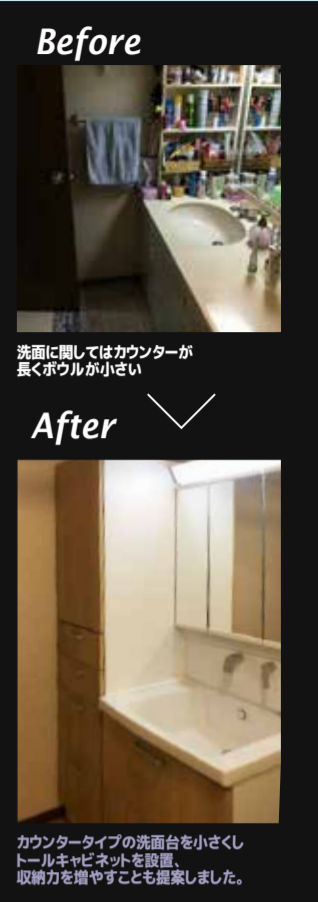

創業20年以上の実績で価格に自信!! 自社責任工事だからできる価格還元!! 自社責任工事だから、施工後も安心!!

戸建て・マンションのキッチン・お風呂・洗面所・トイレをはじめ、屋根・外壁・エクステリア等、大切な家をリフォームして、より快適で安心できる暮らしを!

外壁
外壁塗装 シリコンセラミック塗装
サイディング
足場・洗浄・下地処理(シーリング) 下塗り・中塗り・上塗り(3度塗り)
耐火性・耐久性に優れたデザインも豊富
50万円 **¥5,900~1/m²**

屋根 塗装 / 葺き替え 現地調査・お見積りをご依頼下さい
屋根塗装 遮熱シリコン塗装
50m² **15万円**
屋根葺き
スレート葺き **¥7,300/m²**
金属屋根葺き **¥8,400/m²**
和瓦葺き **¥12,000/m²**

エクステリア
玄関ドア 門扉 シャッター付窓
パルコ
希望小売価格の **30~50% OFF**

外構
テラス屋根「ソラリア」 カーポート「レイナポート」
希望小売価格の **40~50% OFF**

内装・インテリア
希望小売価格の **30~70% OFF**
パナソニック、ダイケン等、各メーカー取り扱っております

フローリング張り
色・柄豊富!!
標準工事費込み **6帖 6.5万円**

和室→洋室
・床下地+フローリング
・天井、壁クロス貼替
・クローゼット扉
標準工事費込み **37.0万円**

クロス貼替
6帖 **5.5万円**

エコ内窓「プラマードU」
断熱 防音 防犯
希望小売価格の **50% OFF**

TOTO 洗面化粧台 充実な機能に豊富なバリエーション。
・画像はイメージです
・各メーカーのシンプルプラン(オプションなし)をもとにした参考価格です

Vシリーズ 一面鏡幅 600mm エコシングルシャワー水栓
標準工事費込み
メーカー希望小売価格 ¥118,700
5.74万円

サクア 一面鏡幅 600mm 開き扉タイプ メーカー希望小売価格 ¥144,900
8.98万円

一面鏡幅 750mm 開き扉タイプ メーカー希望小売価格 ¥160,600
9.73万円

三面鏡幅 750mm 片引出タイプ メーカー希望小売価格 ¥209,100
11.98万円

TOTO トイレ お掃除ラクラクフチなし便器

GG1 スッキリタンク&プレミアム
ウォシュレット一体型 自動便器洗浄 プレミス(防汚) リモコン付
超節水4.8ℓ洗浄 標準工事費込み
13.9万円 (メーカー希望小売価格 ¥239,200)

ピュアレストQR 便器+タンク ※便座別売
超節水4.8ℓ洗浄 標準工事費込み
6.9万円 (メーカー希望小売価格 ¥102,000)

ウォシュレット BV2 オートパワー脱臭 標準工事費込み
超節水4.8ℓ洗浄 標準工事費込み
4.2万円 (メーカー希望小売価格 ¥77,700)