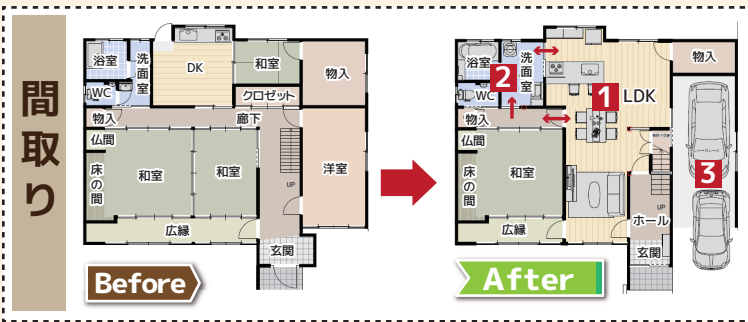

1 【LDK】空間がつながり明るく開放的に!

DK・居間・廊下が合体し広々LDKに。たくさんのゲストをお迎えしても十分な広さを確保した明るいLDKです。3つの回遊動線は、人の行き来で流れが滞らないようプランニング。

2 【サニタリー】スムーズな動線の広々サニタリーに!

風呂・洗面・トイレも広くなり、LDKから水回りスペースへの動線も回遊式で便利に! ユニットバスで冬も冷えないお風呂に。

システムキッチン

キッチンの使い勝手や収納力を改善したい!