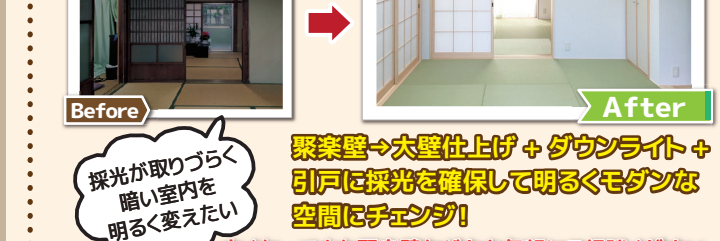

1 【LDK】空間がつながり明るく開放的に!

DK・居間・廊下が合体し広々LDKに。たくさんのゲストをお迎えしても十分な広さを確保した明るいLDKです。3つの回遊動線は、人の行き来で流れが滞らないようプランニング。

2 【サニタリー】スムーズな動線の広々サニタリーに!

風呂・洗面・トイレも広くなり、LDKから水回りスペースへの動線も回遊式で便利に! ユニットバスで冬も冷えないお風呂に。

システムキッチン

キッチンの使い勝手や収納力を改善したい!

使いやすいを追求した収納力抜群のシステムキッチンに!

和室

採光が取りづらく暗い室内を明るく変えたい!

梁梁壁→大壁仕上げ + ダウンライト + 引戸に採光を確保して明るくモダンな空間にチェンジ!

要チェック こんな症状があれば外壁・屋根のリフォームの時期です。台風やゲリラ豪雨に備えた点検と対策を!

外壁

日々の雨風や紫外線から大切なマイホームを長持ちさせるには定期的なお手入れが大切です

シリコンセラミック塗装