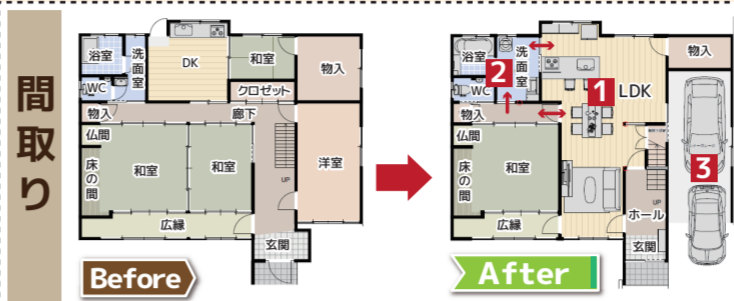

## 大規模改造 リフォーム

しばらく空き家だったご実家をリフォームすることに。細かく仕切られた間取りと、底冷えする寒さ、駐車スペースが無いことが大きな悩みでした。お客様に大変喜んでいただいた事例をご覧ください。

### 1 【LDK】空間がつながり明るく開放的に!

DK・居間・廊下が合体し広々LDKに。たくさんのゲストをお迎えても十分な広さを確保した明るいLDKです。3つの回遊動線は、人の行き来で流れが滞らないようプランニング。

細かく仕切られた間取りを解消したい!