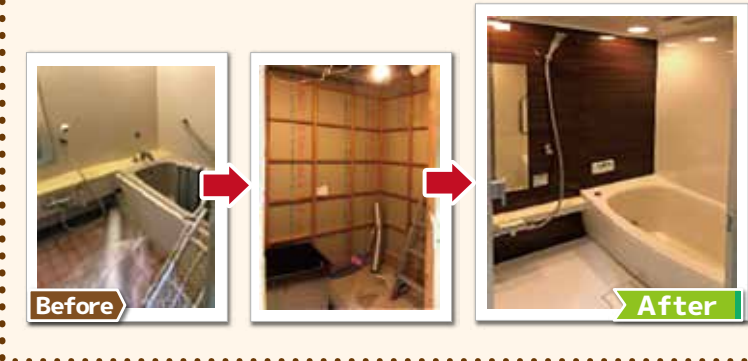

【全国審査奨励賞】 T.D.Y.リモデルスマイル作品コンテスト

1 空間がつながり明るく開放的に!

2 スムーズな動線の広々サニタリーに!

システムバス

木目調の壁パネルと電球色のライトで落ち着いた雰囲気浴室に

和室 聚楽壁を大壁仕上げ + ダウンライトに明るくモダンな空間にチェンジ

外壁・屋根

要チェック こんな症状があれば外壁・屋根のリフォームの時期です