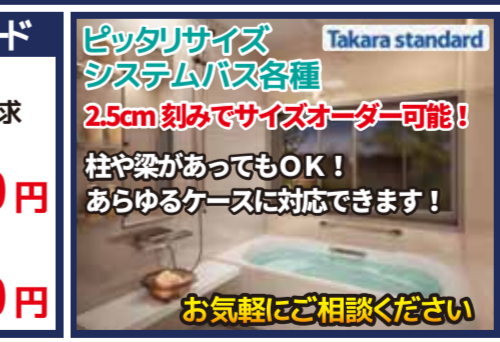

防水工事

現地調査いたします お気軽にご相談下さい。お見積り・相談無料です。

雨漏りし始める前に点検と対策を!
 屋根 外壁 バルコニー

白アリ対策

白アリ・羽アリの活動ピークは4~5月
予防・駆除 おまかせください!
 無料相談受付中!
 床下点検・お見積り致します。

ご相談 見積り 無料です! フリーダイヤル 0120-292-505

内装・インテリア

Panasonic オール電化パック

●快適で安心 ●省エネで経済的

エコキュート本体のみでも 60~65%OFF

HE-NS37JQS エコキュート 370ℓ 11,673円

HE-NS46JQS エコキュート 460ℓ 12,467円

IHクッキングヒーター KZ-G32AS 60cm幅 12,467円

日本総合ホームセンター(株) 現地調査無料・相談無料・見積り無料 保証期間設定・定期点検 自社責任工事 追加料金なし 安心見積り 相見積り歓迎