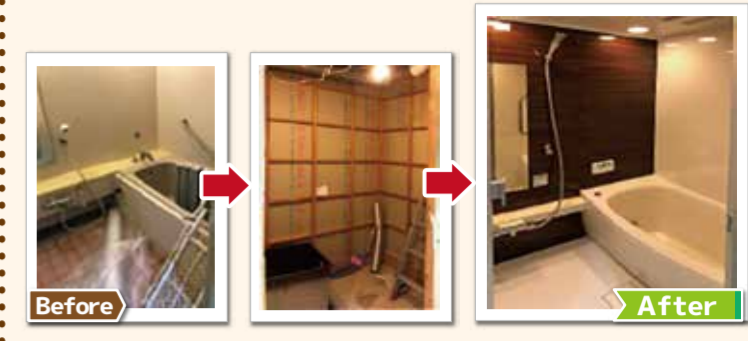

【全国審査奨励賞】T.D.Y.リモデルスマイル作品コンテスト

1 空間がつながり明るく開放的に!

2 スムーズな動線の広々サニタリーに!

システムバス

木目調の壁パネルと電球色のライトで落ち着いた雰囲気浴室に

和室

聚楽壁を大壁仕上げ + ダウンライトに明るくモダンな空間にチェンジ

外壁・屋根