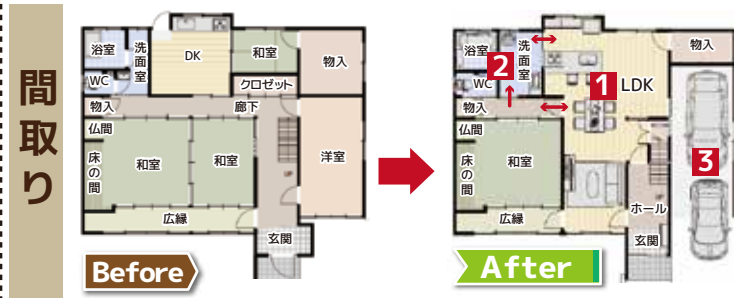

1 【LDK】空間が繋がりがり明るく開放的に!

DK・居間・廊下が合体し広々LDKに。たくさんのゲストをお迎えても十分な広さを確保した明るいLDKです。3つの回遊動線は、人の行き来で流れが滞らないようプランニング。

2 【サニタリー】スムーズな動線の広々サニタリーに!

風呂・洗面・トイレも広くなり、LDKから水回りスペースへの動線も回遊式で便利に! ユニットバスで冬も冷えないお風呂に。

3 【玄関・ガレージ】インナーガレージ付のオープン外構に!

使わない応接室や物入を念願の駐車スペースに。ガレージとLDKが直結だから、雨でもへっちゃら。買い物しすぎても運搬楽々です!

ゆったり足を伸ばせるお風呂にしたいなあ... 脱衣所を利用して大きな浴室を実現! 既存浴槽1216サイズ⇒1624サイズへ

探光が取りづらく暗い室内を明るく変えたい 聚楽壁→大壁仕上げ + グラウライト + 引戸に探光を確保して明るくモダンな空間にチェンジ! 古くなってきた聚楽壁などもお気軽にご相談ください。