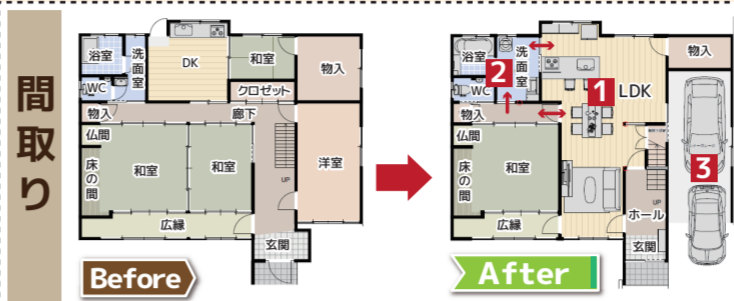

1 【LDK】空間がつながり明るく開放的に!

DK・居間・廊下が合体し広々LDKに。たくさんのゲストをお迎えても十分な広さを確保した明るいLDKです。3つの回遊動線は、人の行き来で流れが滞らないようプランニング。

細かく仕切られた間取りを解消したい!

2 【サニタリー】スムーズな動線の広々サニタリーに!

風呂・洗面・トイレも広くなり、LDKから水回りスペースへの動線も回遊式で便利に! ユニットバスで冬も冷えないお風呂に。

底冷えする寒さが悩み

3 【玄関・ガレージ】インナーガレージ付のオープン外構に!

使わない応接室や物入を念願の駐車スペースに。ガレージとLDKが直結だから、雨でもへっちゃら。買い物しすぎても駐車スペースが欲しい!

システムキッチン

キッチンの使い勝手や収納力を改善したい!
使いやすさを追求した収納力抜群のシステムキッチンに!

和室

採光が取りづらく暗い室内を明るく変えたい
築家壁→大壁仕上げ + ダウンライト + 引戸に採光を確保して明るくモダンな空間にチェンジ!
古くなってきた築家壁などもお気軽にご相談ください。