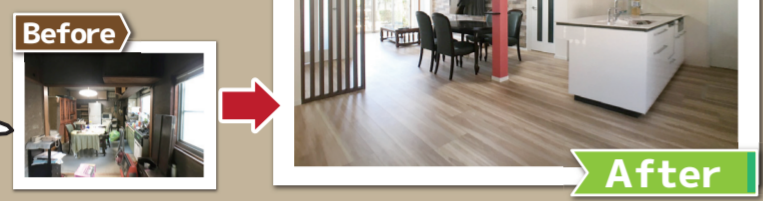

商品のみの販売OK 自社責任工事 追加料金なし 安心見積り

相見積り歓迎 保証期間設定・定期点検 現地調査無料

建設業許可：国土交通大臣許可 第24110号

施工事例

戸建て・マンションのキッチン・お風呂・洗面所・トイレをはじめ、屋根・外壁・エクステリア等、リフォームの事例は弊社ホームページに多数ございます。

【全国審査奨励賞】TDYリモデルスマイル作品コンテスト

大規模改造 リフォーム

しばらく空き家だったご実家をリフォームすることに。細かく仕切られた間取りと、底冷えする寒さ、駐車スペースが無いことが大きな悩みでした。お客様に大変喜んでいただいた事例をご覧ください。

1 【LDK】空間がつながり明るく開放的に!

DK・居間・廊下が合体し広々LDKに。たくさんのゲストをお迎えても十分な広さを確保した明るいLDKです。3つの回遊動線は、人の行き来で流れが滞らないようプランニング。

細かく仕切られた間取りを解消したい!

2 【サニタリー】スムーズな動線の広々サニタリーに!

風呂・洗面・トイレも広くなり、LDKから水回りスペースへの動線も回遊式で便利に! ユニットバスで冬も冷えないお風呂に。

底冷えする寒さが悩み

3 【玄関・ガレージ】インナーガレージ付のオープン外構に!

使わない応接室や物入を念願の駐車スペースに。ガレージとLDKが直結だから、雨でもへっちゃら。買い物しすぎても駐車スペースが欲しい!

システムキッチン

キッチンの使い勝手や収納力を改善したい!
使いやすさを追求した収納力抜群のシステムキッチンに!

和室

採光が取りづらく暗い室内を明るく変えたい
築家壁→大壁仕上げ + ダウンライト + 引戸に採光を確保して明るくモダンな空間にチェンジ!
古くなってきた築家壁などもお気軽にご相談ください。