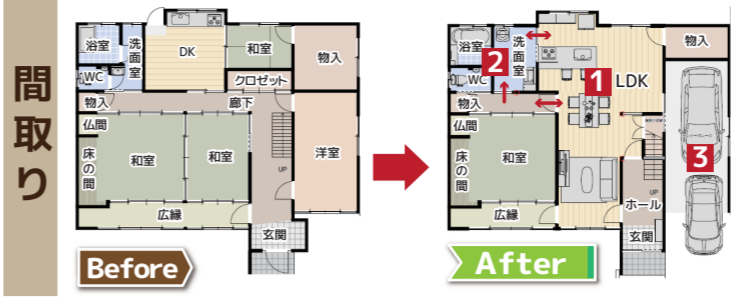

1 【LDK】空間がつながり明るく開放的に!

DK・居間・廊下が合体し広々LDKに。たくさんのゲストをお迎えても十分な広さを確保した明るいLDKです。3つの回遊動線は、人の行き来で流れが滞らないようプランニング。

2 【サニタリー】スムーズな動線の広々サニタリーに!

風呂・洗面・トイレも広くなり、LDKから水回りスペースへの動線も回遊式で便利に! ユニットバスで冬も冷えないお風呂に。

3 【玄関・ガレージ】インナーガレージ付のオープン外構に!

使わない応接室や物入を念願の駐車スペースに。ガレージとLDKが直結だから、雨でもへっちゃら。買い物しすぎても運搬楽々です!

ゆったり足を伸ばせるお風呂にしたいなあ... 脱衣所を利用して大きな浴室を実現! 既存1216サイズ⇒1624サイズへ

外構・エクステリア

メーカー各種希望小売価格の**50~30%OFF!**

シャッター	テラス屋根	カーポート	玄関引き戸	門扉	ウッドデッキ
お季節の おすすめ商品			4段階ストップ機構		