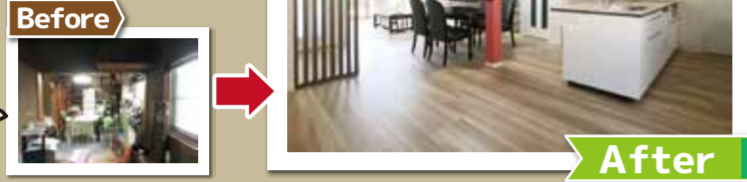

施工事例

戸建て・マンションのキッチン・お風呂・洗面所・トイレをはじめ、屋根・外壁・エクステリア等、リフォームの事例は弊社ホームページに多数ございます。

TDYリモデルスマイル作品コンテスト 【全国審査奨励賞】受賞

大規模改造 リフォーム

しばらく空き家だったご実家をリフォームすることに。細かく仕切られた間取りと、底冷えする寒さ、駐車スペースが無いことが大きな悩みでした。お客様に大変喜んでいただいた事例をご覧ください。

1 【LDK】空間がつながり明るく開放的に!

DK・居間・廊下が合体し広々LDKに。たくさんのゲストをお迎えても十分な広さを確保した明るいLDKです。3つの回遊動線は、人の行き来で流れが滞らないようプランニング。

2 【サニタリー】スムーズな動線の広々サニタリーに!

風呂・洗面・トイレも広くなり、LDKから水回りスペースへの動線も回遊式で便利に!ユニットバスで冬も冷えにくいお風呂に。

3 【玄関・ガレージ】インナーガレージ付のオープン外構に!