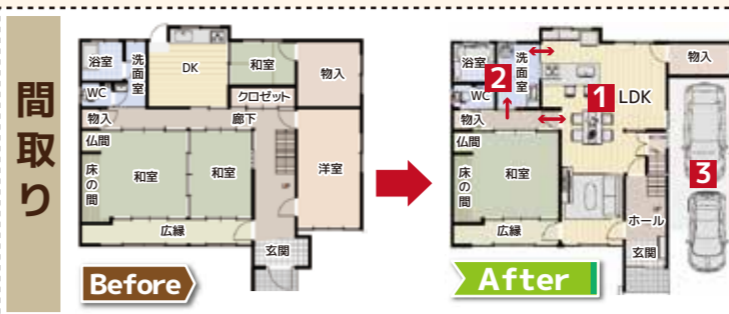

1 【LDK】空間がつながり明るく開放的に!

DK・居間・廊下が合体し広々LDKに。たくさんのゲストをお迎えても十分な広さを確保した明るいLDKです。3つの回遊動線は、人の行き来で流れが滞らないようプランニング。

2 【サニタリー】スムーズな動線の広々サニタリーに!

風呂・洗面・トイレも広くなり、LDKから水回りスペースへの動線も回遊式で便利に!ユニットバスで冬も冷えないお風呂に。

3 【玄関・ガレージ】インナーガレージ付のオープン外構に!