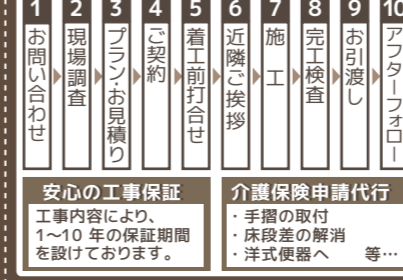

内装リフォーム

クロス張り 6帖 標準工事費込 5.5万円	和室→洋室 床下地+フローリング 天井・壁クロス貼替 標準工事費込 27.0万円
インテリア 希望小売価格の 30~70%OFF!	
床・天井 室内扉 造作家具 間仕切 階段 照明 etc... パナソニック、ダイケン等、各メーカー取り扱っております	

エコキュート

Panasonic エコキュート 370ℓ HE-N37KQS 標準工事費込 36.0万円	エコキュート 460ℓ HE-N46KQS 標準工事費込 38.6万円
夜間電力でお湯を作る!! 最適な運転モードで無駄が省ける! 節水・節約機能が充実している! 快適で安心 ●省エネで経済的	

※イベント会場は TOTO 商品のみ展示となります。※工事費込の価格は現場の状況により変動することがございます。※掲載されている写真はイメージです。※掲載価格は税抜価格です。

商品のみ販売OK。掲載商品以外の各メーカー品もご相談下さい! お気軽にお問合せ下さい! 受付時間 9:00~18:00 (火曜・水曜定休)

ご相談 見積り **無料** です! 現場調査も依頼ください

0120-390-688

イベント会場は反対面に記載しています!

日本総合ホームセンター(株)

京都店: 京都市南区吉祥院石原長田町1-1-115 TEL.075-748-7691

大阪エリア2店舗・京都・滋賀・奈良エリア2店舗・和歌山と7店舗で営業中!

保証期間設定・定期点検	自社責任工事
追加料金なし 安心見積り	相見積り歓迎

京都店

お問合せから リフォーム完成までの流れ

豊富な有資格者在籍

- 一級・二級建築士
- 二級土木施工管理技士
- インテリアコーディネーター
- マンションリフォームマネージャー
- 第一種電気工事技師
- 宅地建物取引主任者