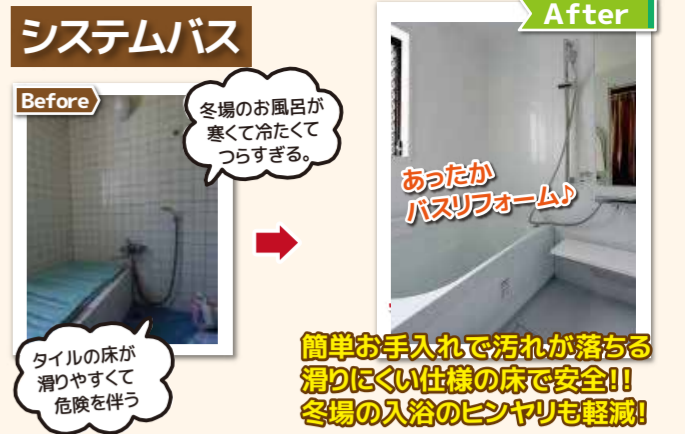

施工事例

戸建て・マンションのキッチン・お風呂・洗面所・トイレをはじめ、屋根・外壁・エクステリア等、リフォームの事例は弊社ホームページに多数ございます。

【全国審査奨励賞】
TDYリモデルスマイル作品コンテスト

大規模改造 リフォーム

しばらく空き家だったご実家をリフォームすることに。細かく仕切られた間取りと、底冷えする寒さ、駐車スペースが無いことが大きな悩みでした。お客様に大変喜んでいただいた事例をご覧ください。

1 【LDK】空間がつながり明るく開放的に!

DK・居間・廊下が合体し広々LDKに。たくさんのゲストをお迎えても十分な広さを確保した明るいLDKです。3つの回遊動線は、人の行き来で流れが滞らないようプランニング。

2 【サニタリー】スムーズな動線の広々サニタリーに!

風呂・洗面・トイレも広くなり、LDKから水回りスペースへの動線も回遊式で便利に!ユニットバスで冬も冷えないお風呂に。

3 【玄関・ガレージ】インナーガレージ付のオープン外構に!