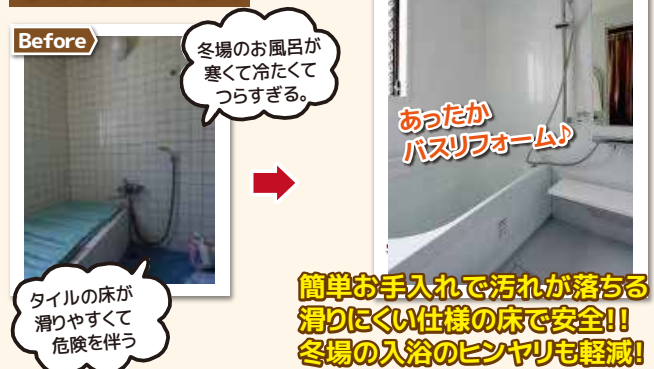

### 1 【LDK】 空間が繋がって明るく開放的に!

DK・居間・廊下が合体し広々LDKに。たくさんのゲストをお迎えても十分な広さを確保した明るいLDKです。3つの回遊動線は、人の行き来で流れが滞らないようプランニング。

細かく仕切られた間取りを解消したい!

### 2 【サニタリー】 スムーズな動線の広々サニタリーに!

風呂・洗面・トイレも広くなり、LDKから水回りスペースへの動線も回遊式で便利に! ユニットバスで冬も冷えないお風呂に。

底冷えする寒さが悩み

### システムバス

冬場のお風呂が寒くて冷たくてつらすぎる。

簡単お手入れで汚れが落ちる滑りにくい仕様の床で安全!! 冬場の入浴のヒヤリも軽減!