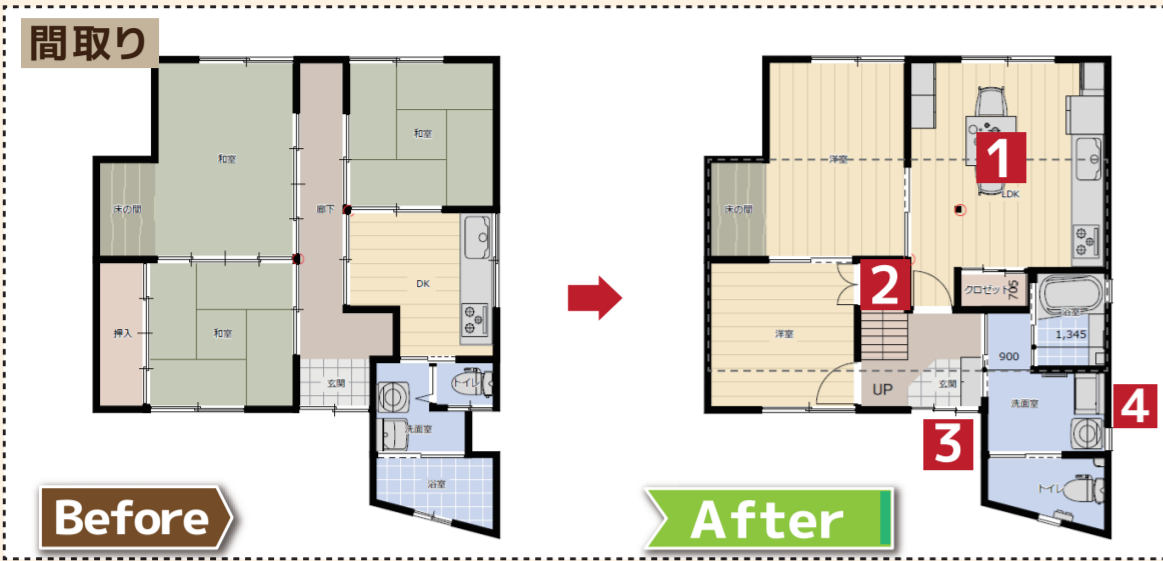

施工事例

戸建て・マンションのキッチン・お風呂・洗面所・トイレをはじめ、屋根・外壁・エクステリア等、リフォームの事例は弊社ホームページにも多数ございます

大規模改造 リフォーム

独立した間取りを一体化し明るく開放的なDKに! 屋根裏へと階段を設け、収納だけでなく部屋としても使えるほど広いロフトを作りました。

1 空間がつながり明るく開放的に!

【DK】
DK・和室をあわせて広めのDKに。柱も取れたので開放感が出ました。

Before → After

2 階段付きのロフト

【ロフト】
新たに階段を設け、部屋としても使える広い空間です。

Before → After

3 アプローチ【玄関】

3枚引戸で開口部を広くし、アプローチには手すりをつけました。

Before → After

4 水廻り【風呂・トイレ】

お風呂もトイレも広くなりました。

Before → After

【トイレ】

大・小便器のトイレと廊下もとりこんで大空間のレストルームになりました。身支度を整えられる大きなカウンターが便利です。

Before → After

和室

Before → After

採光が取りづらく暗い室内を明るく変えたい