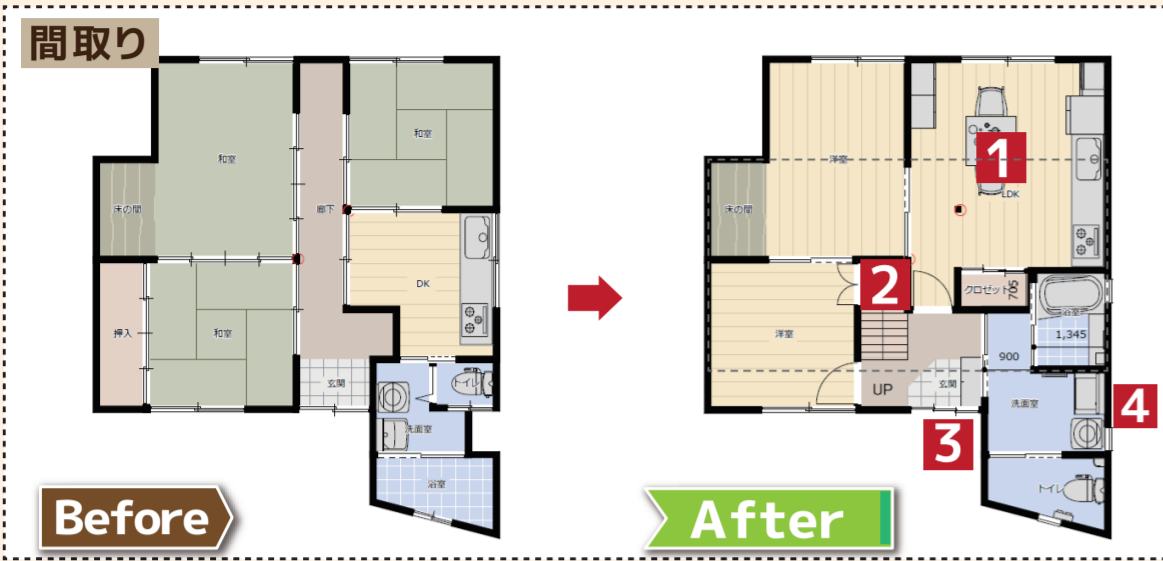

**施工事例** 戸建て・マンションのキッチン・お風呂・洗面所・トイレをはじめ、屋根・外壁・エクステリア等、リフォームの事例は弊社ホームページにも多数ございます

**大規模改造 リフォーム**

独立した間取りを一体化し明るく開放的なDKに! 屋根裏へと階段を設け、収納だけでなく部屋としても使えるほど広いロフトを作りました。

**外壁・屋根**

**要チェック** こんな症状があれば外壁・屋根のリフォームの時期です

**全改装**

広いお風呂と洗面室、2階はフリースペースとして自由に使える空間がほしい、とのことできるだけ壁を取り広く開放的なプランにしました。玄関にキッチンカウンターを配置しお店のような雰囲気を楽しめます。

CGイメージ

**ご相談 見積り 無料**です! **フリーダイヤル 0120-390-688**

現場調査ご依頼ください

※工事費込の価格は現場の状況により変動することがございます  
※掲載されている写真はイメージです  
※掲載価格は税込価格です