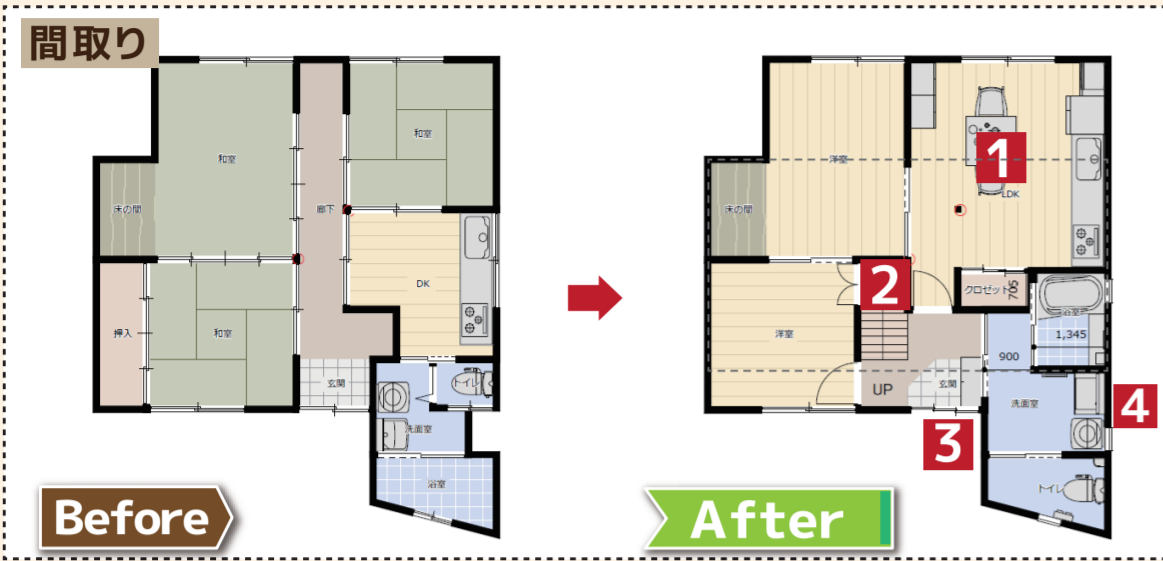

施工事例

戸建て・マンションのキッチン・お風呂・洗面所・トイレをはじめ、屋根・外壁・エクステリア等、リフォームの事例は弊社ホームページにも多数ございます

大規模改造 リフォーム

独立した間取りを一体化し明るく開放的なDKに! 屋根裏へと階段を設け、収納だけでなく部屋としても使えるほど広いロフトを作りました。

1 空間がつながり明るく開放的に!

[DK]
DK・和室をあわせて広めのDKに。柱も取れたので開放感が出ました。

Before → After

2 階段付きのロフト

[ロフト]
新たに階段を設け、部屋としても使える広い空間です。

Before → After

3 アプローチ【玄関】

3枚引戸で開口部を広くし、アプローチには手すりをつけました。

Before → After

4 水廻り【風呂・トイレ】