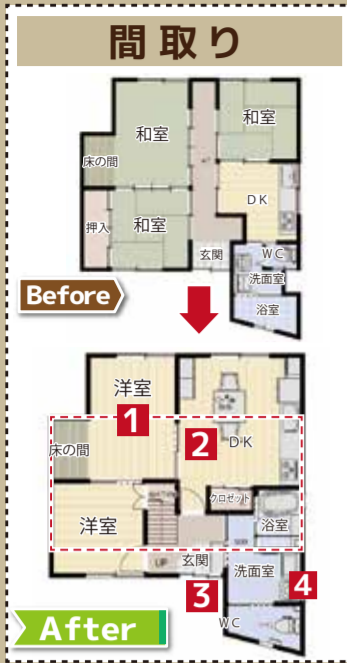

施工事例

大規模改修リフォーム承っております。リフォーム事例は弊社ホームページに多数ございます。

増改築

限られたスペースがこんなに広がる！
平屋 + ロフトでゆとりある暮らしを実現！

1【ロフト】
屋根裏へ階段を設け収納だけでなく部屋としても使えるほどの広いロフトを作りました。

2【DK】
独立した間取りは一体化し明るく開放的なDKに！柱も取れたので開放感が出ました。

3【玄関】
3枚引戸で開口部を広く、アプローチに手摺設置。段差は無理なく上げられる高さに調整。

4【サニタリー】
車椅子の使用を考え、サニタリースペースの各間口をできるだけ広くしました。

トイレ

【優秀賞】2021年 TDYリモデルスマイル作品コンテスト

Before After

大・小便器トイレ・廊下スペースを合わせ大空間のレストルームが完成しました。身支度を整えられ大きなカウンターが便利です。

カーポート
雨や紫外線から車を守る！

フェンス
目隠しも風通しも両立！

外構・エクステリア