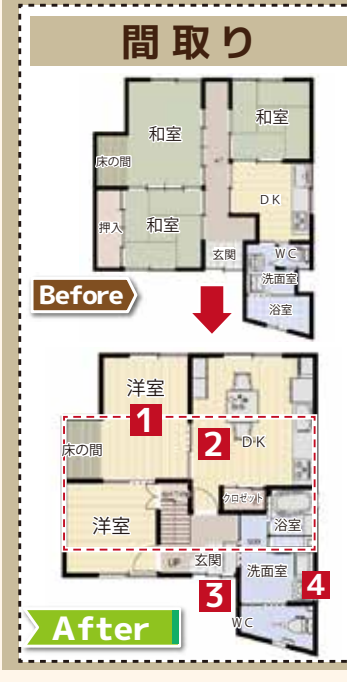

# 施工事例

大規模改修リフォーム承っております。リフォーム事例は弊社ホームページに多数ございます。

## 増改築

限られたスペースがこんなに広がる！  
平屋 + ロフトでゆとりある暮らしを実現！

**1【ロフト】** **After**  
屋根裏へ階段を設け収納だけでなく部屋としても使えるほどの広いロフトを作りました。

**2【DK】** **After**  
独立した間取りは一体化し明るく開放的なDKに！柱も取れたので開放感が出ました。

**3【玄関】** **After**  
3枚引戸で開口部を広く、アプローチに手摺設置。段差は無理なく上げられる高さに調整。

**4【サニタリー】** **After**  
車椅子の使用を考え、サニタリースペースの各間口をできるだけ広くしました。

### トイレ

【優秀賞】2021年 TDYリモデルスマイル作品コンテスト

**Before** **After**

大・小便器トイレ+廊下スペースを合わせ大空間のレストルームが完成しました。身支度を整えられ大きなカウンターが便利です。

**カーポート** **After**  
雨や紫外線から車を守る！

**フェンス** **After**  
目隠しも風通しも両立！