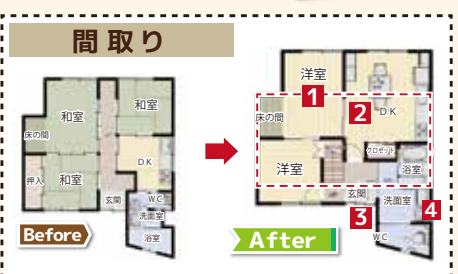

増改築施工事例

大規模改造リフォーム承っております。
リフォーム事例は弊社ホームページに多数ございます。

限られたスペースがこんなに広がる!
平屋+ロフトでゆとりある暮らしを実現!

LIXIL 「トイレナR」

簡易水洗トイレ
便器+タンク
手洗い付き
※便座別売

浄化槽設置工事
下水接続工事

お気軽に
ご相談ください

希望小売価格の**40%OFF**