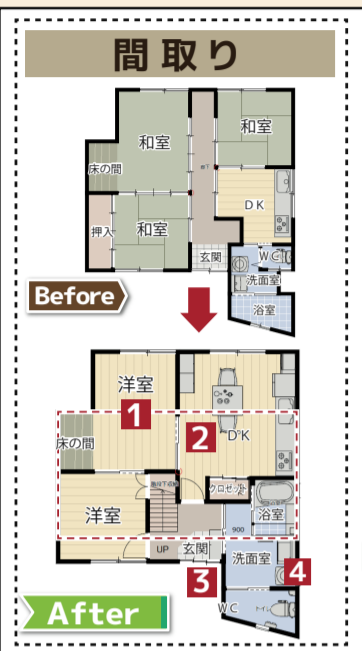

施工事例

大規模改造リフォーム承っております。リフォーム事例は弊社ホームページに多数ございます。

増改築

限られたスペースがこんなに広がる! 平屋 + ロフトでゆとりある暮らしを実現!

1 [ロフト] 屋根裏へ階段を設け収納だけでなく部屋としても使えるほどの広いロフトを作りました。

2 [DK] 独立した間取りは一体化し明るく開放的なDKに! 柱も取れたので開放感が出ました。

3 [玄関] 3枚引戸で開口部を広く、アプローチに手摺設置。段差は無理なく上げられる高さに調整。

4 [サンタリー] 車椅子の使用を考え、サンタリースペースの各間口をできるだけ広くしました。

トイレ

【優秀賞】2021年 TDVリモデルスマイル作品コンテスト

大・小便器トイレ+廊下スペースを合わせた大空間のレストルームが完成しました。身支度を整えられる大きなカウンターが便利です。

カーポート

雨や紫外線から車を守る!

目隠しも風通しも両立!

Panasonic IHヒーター 無水両面焼 焼物温度調節(左右IH) KZ-G32AS オープン価格 60cm幅 52,800 円	MITSUBISHI IHヒーター 無水両面焼 水なし両面自動焼き CS-G321MS 希望小売価格234,900円(税込) 60cm幅 49,500 円	HITACHI IHヒーター 無水両面焼 オートグリル機能 2口IH+電子ヒーター HT-M60S(S) 希望小売価格233,900円(税込) 60cm幅 48,993 円
NORITZ ビルトイン ガスコンロ 無水両面焼 オートグリル機能 ダブル大火力 & ダブル口火 NBWTGRWASKIC 希望小売価格179,900円(税込) 60cm幅 71,720 円	Rinnai ビルトイン ガスコンロ 無水両面焼 オートグリル機能 Mytone RS31W27U12DGWV 希望小売価格180,400円(税込) 60cm幅 66,748 円	Paloma ビルトイン ガスコンロ 無水両面焼 HYPER 遠赤外線グリル repa PD-503WS-60CV 希望小売価格143,500円(税込) 60cm幅 59,400 円
takagi 蛇口一体型浄水器 人気のスタイリッシュなデザイン 【クローレ】 ミネラルそのままきれいな水をつくる シングルレバー一組合せ 大人気商品 27,170 円(税込)	アイリスオーヤマ レンジフード フラットスリムレンジフード お手入れのしやすさや、スリムでスッキリ! 60cm幅 40,920 円(税込) 75cm幅 45,760 円(税込)	Panasonic レンジフード スマートフード II 省エネ性とおそうじ性を追求 60cm幅 30,316 円(税込) 75cm幅 34,919 円(税込)