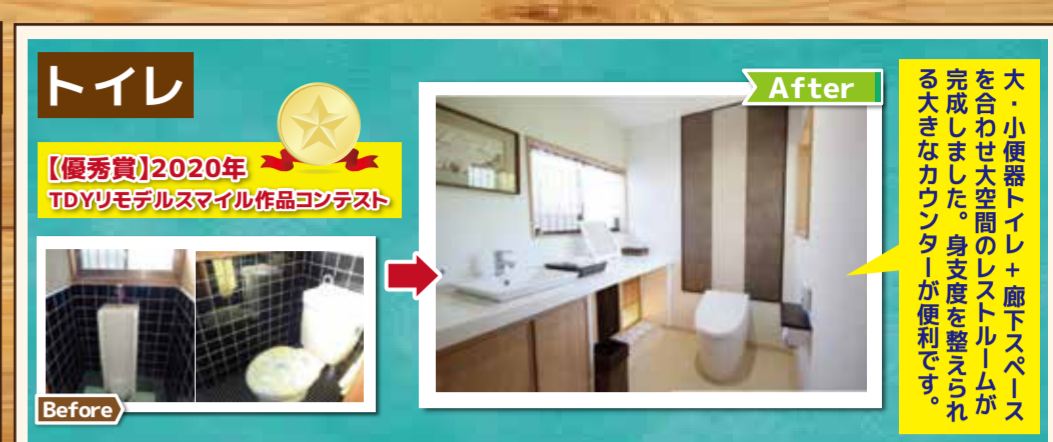

小さなリフォームから大規模改修工事まで！住まいのお困りごとは弊社にお任せ下さい！

電話無料フリーダイヤル
0120-445-545
ご相談 見積り **無料** です！
商品のみ販売OK 相見積り歓迎です。

お気軽にお問合せ下さい♪ 受付時間 9:00～18:00（火曜・水曜定休）フリーダイヤルが繋がりにくい場合は店舗直通 TEL.0725-20-5565 までご連絡ください。

施工事例

大規模改造リフォーム承っております。リフォーム事例は弊社ホームページに多数ございます。

増改築

限られたスペースがこんなに広がる！
平屋 + ロフトでゆとりある暮らしを実現！

お風呂 OPEN 記念特別価格!!

TOTO サザナ Sタイプ 戸建て用 1216サイズ 限定3台限り! 希望小売価格の70%OFF! ⑨02,000円(税込) 24.6万円 (税込270,600円)	LIXIL アライズ Zタイプ 戸建て用 1216サイズ 限定3台限り! 希望小売価格の65%OFF! ⑨17,400円(税込) 29.1万円 (税込320,100円)
TOTO WY Tタイプ マンション用 1116サイズ 限定3台限り! 希望小売価格の65%OFF! ⑨85,600円(税込) 31.3万円 (税込344,300円)	LIXIL リンビオV Fタイプ マンション用 1216サイズ 限定3台限り! 希望小売価格の65%OFF! ①,030,700円(税込) 32.7万円 (税込359,700円)

白キッチン OPEN 記念特別価格!!

リクエラ 型スライド収納 W1800サイズ 希望小売価格の70%OFF! ⑥71,000円(税込) 18.3万円 (税込201,300円)	LIXIL シエラ 型スライド収納 W1800サイズ 希望小売価格の68%OFF! ⑤76,400円(税込) 16.7万円 (税込183,700円)
TOTO ミツテ 型スライド収納 W2100サイズ 希望小売価格の68%OFF! ⑥96,300円(税込) 20.2万円 (税込222,200円)	Panasonic ラグシーナ 型スライド収納 W2400サイズ 希望小売価格の67%OFF! ⑨31,370円(税込) 27.9万円 (税込306,900円)

給湯器 7年延長保証付!

NORITZ ECOジョー 【壁掛け / シンプルタイプ】 16号 本体: GT-C162SAWX-2BL ③61,900円(税込) 85,540円 (税込94,094円)	20号 本体: GT-C202SAWX-2BL ③92,700円(税込) 92,820円 (税込102,102円)
24号 本体: GT-C242SAWX-2BL ④16,900円(税込) 98,540円 (税込108,394円)	Rinnai ECOジョー 20号 ②オープン価格 (税込96,030円) 87,300円 (税込)
24号 ②オープン価格 (税込105,710円) 96,100円 (税込)	エコキュート 他メーカーもご相談ください

トイレリフォーム

「GG3 + オートクリーンミスト」

触れず!洗わず!ノータッチ全自動トイレ

店長おすすめ

オートクリーンミスト

自動アルコール消毒

自動アルコール消毒 700ml

自動アルコール消毒 4段階調整

TOTO GG3 (リモコン付)

①88,600円(税込)

188,600円 (税込207,460円)

洗面リフォーム

リクエラ BGA W600/H1850 一面鏡/開き扉 希望小売価格の65%OFF! ①116,600円(税込) 37,100円 (税込40,810円)	LIXIL ピアラ W750/三面鏡 開き扉 希望小売価格の55%OFF! ②01,080円(税込) 82,260円 (税込90,486円)
Panasonic シーライン W750/三面鏡 開き扉 希望小売価格の65%OFF! ②60,920円(税込) 83,020円 (税込91,332円)	TOCLAS エポック W750/三面鏡 開き扉 希望小売価格の55%OFF! ②66,200円(税込) 108,900円 (税込119,790円)

エコキュート

Panasonic エコキュート

フルオート

●快適で安心 ●省エネで経済的

エコキュート 370ℓ

HE-NS37KQS

③1,300円(税込)

31.3万円 (税込344,300円)

エコキュート 460ℓ

HE-NS46KQS

③4,100円(税込)

34.1万円 (税込375,100円)

屋根・外壁塗装リフォーム

症状 CHECK

剥がれ ひび割れ 目地の剥離 チョーキング現象

瓦の割れ 雨染み・雨漏り こげやカビ 鉄部のさび

こんな症状があれば外壁・屋根のリフォームの時期です。ゲリラ豪雨、台風、地震等に備えた点検と対策をしましょう!

シリコンセラミック塗装 カラー豊富!! しっかり3層塗! ⑤00,000円(税込) 500,000円 (税込550,000円)	屋根塗装 塗料には様々なグレードがあります。最適な塗装をご提案します。 ①50,000円(税込) 150,000円 (税込165,000円)	スレート葺き 1㎡あたり ⑦,300円(税込) 7,300円 (税込8,030円)
サイディング 耐火性・耐久性に優れたデザインも豊富! 1㎡あたり ⑤,900円(税込) 5,900円 (税込6,490円)	金属屋根葺き 1㎡あたり ⑧,400円(税込) 8,400円 (税込9,240円)	和瓦葺き 1㎡あたり ⑫,000円(税込) 12,000円 (税込13,200円)

内装リフォーム

クロス貼替 6帖 ④0,000円(税込) 40,000円 (税込44,000円)	フローリング貼替 1㎡あたり ⑥,200円(税込) 6,200円 (税込6,820円)
畳おもて替え ④,600円/帖(税込) 4,600円/帖 (税込5,060円/帖)	和室→洋室 6帖 ・床下地+フローリング ・天井・壁クロス貼替 ・クローゼット扉 ②70,000円(税込) 270,000円 (税込297,000円)

その他・小リフォーム

浴室折戸 ⑥9,800円(税込) 69,800円 (税込76,780円)	水漏れ修理 ⑧,000円(税込) 8,000円 (税込8,800円)	シロアリ駆除 ⑥,900円/坪(税込) 6,900円/坪 (税込7,590円/坪)
網戸張り替え ③,000円/枚(税込) 3,000円/枚 (税込3,300円)	波板取換え ⑩,000円(税込) 10,000円 (税込11,000円)	屋根雨漏り修理 ⑮,000円(税込) 15,000円 (税込16,500円)
床修繕 ⑩,000円(税込) 10,000円 (税込11,000円)	手すり取付 ⑮,000円(税込) 15,000円 (税込16,500円)	ペアガラス交換 ⑮,000円(税込) 15,000円 (税込16,500円)

外構・エクステリア メーカー各種希望小売価格の60~30%OFF!

通風玄関引き戸 カーポート ウッドデッキ 門扉 フェンス 機能門柱

その他、勝手口・サッシ・玄関ポスト・宅配BOX、インターフォン等...様々な商品があります。ブロック塀、雨樋交換工事等、お気軽にご相談下さい。お見積り・現場調査、無料です。