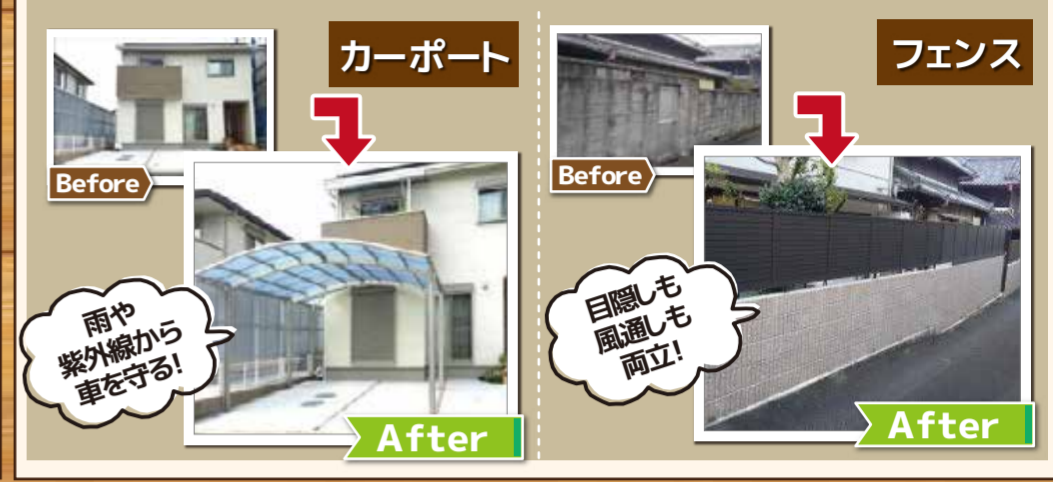

小さなリフォームから大規模改修工事まで！住まいのお困りごとは弊社にお任せ下さい！

電話無料フリーダイヤル
0120-445-545
ご相談 見積り **無料** です！
商品のみ販売OK 相見積り歓迎です。

お気軽にお問合せ下さい♪ 受付時間 9:00～18:00（火曜・水曜定休）フリーダイヤルが繋がりにくい場合は店舗直通 TEL.0725-20-5565 までご連絡ください。

施工事例

大規模改造リフォーム承っております。リフォーム事例は弊社ホームページに多数ございます。

増改築

限られたスペースがこんなに広がる！
平屋 + ロフトでゆとりある暮らしを実現！

お風呂 OPEN 記念特別価格!!

TOTO サザナ Sタイプ 戸建て用 1216サイズ 限定3台限り! 希望小売価格の70%OFF! ⑨02,000円(税込) 24.6万円 (税込270,600円)	LIXIL アライズ Zタイプ 戸建て用 1216サイズ 限定3台限り! 希望小売価格の65%OFF! ⑨17,400円(税込) 29.1万円 (税込320,100円)
TOTO WY Tタイプ マンション用 1116サイズ 限定3台限り! 希望小売価格の65%OFF! ⑨85,600円(税込) 31.3万円 (税込344,300円)	LIXIL リンビオV Fタイプ マンション用 1216サイズ 限定3台限り! 希望小売価格の65%OFF! ①,030,700円(税込) 32.7万円 (税込359,700円)

白キッチン OPEN 記念特別価格!!

リクエラ 型スライド収納 W1800サイズ 希望小売価格の70%OFF! ⑥71,000円(税込) 18.3万円 (税込201,300円)	LIXIL シエラ 型スライド収納 W1800サイズ 希望小売価格の68%OFF! ⑤76,400円(税込) 16.7万円 (税込183,700円)
TOTO ミツテ 型スライド収納 W2100サイズ 希望小売価格の68%OFF! ⑥96,300円(税込) 20.2万円 (税込222,200円)	Panasonic ラグシーナ 型スライド収納 W2400サイズ 希望小売価格の67%OFF! ⑨31,370円(税込) 27.9万円 (税込306,900円)

給湯器 7年延長保証付!

NORITZ ECOジョー 【壁掛け / シンプルタイプ】 16号 本体: GT-C162SAWX-2BL ③61,900円(税込) 85,540円 (税込94,094円)	20号 本体: GT-C202SAWX-2BL ③92,700円(税込) 92,820円 (税込102,102円)
24号 本体: GT-C242SAWX-2BL ④16,900円(税込) 98,540円 (税込108,394円)	Rinnai ECOジョー 20号 ②オープン価格 (税込96,030円) 87,300円 (税込)
24号 ②オープン価格 (税込105,710円) 96,100円 (税込)	エコキュート 他メーカーもご相談ください

トイレリフォーム

「GG3 + オートクリーンミスト」

触れず!洗わず!ノータッチ全自動トイレ

店長おすすめ

オートクリーンミスト

自動アルコール消毒

自動アルコール消毒 700ml

自動アルコール消毒 4段階調整

TOTO GG3 (リモコン付)

①88,600円(税込)

188,600円 (税込207,460円)

洗面リフォーム

リクエラ BGA W600/H1850 一面鏡/開き扉 希望小売価格の65%OFF! ①116,600円(税込) 37,100円 (税込40,810円)	LIXIL ピアラ W750/三面鏡 開き扉 希望小売価格の55%OFF! ②01,080円(税込) 82,260円 (税込90,486円)
Panasonic シーライン W750/三面鏡 開き扉 希望小売価格の65%OFF! ②60,920円(税込) 83,020円 (税込91,332円)	TOCLAS エポック W750/三面鏡 開き扉 希望小売価格の55%OFF! ②66,200円(税込) 108,900円 (税込119,790円)

エコキュート

Panasonic エコキュート

フルオート

●快適で安心 ●省エネで経済的

エコキュート 370ℓ

HE-NS37KQS

③1,300円(税込)

31.3万円 (税込344,300円)

エコキュート 460ℓ

HE-NS46KQS

③4,100円(税込)

34.1万円 (税込375,100円)

屋根・外壁塗装リフォーム

症状 CHECK

剥がれ ひび割れ 目地の剥離 チョーキング現象

瓦の割れ 雨染み・雨漏り こげやカビ 鉄部のさび

こんな症状があれば外壁・屋根のリフォームの時期です。ゲリラ豪雨、台風、地震等に備えた点検と対策をしましょう!

シリコンセラミック塗装 カラー豊富!! しっかり3層塗! ⑤00,000円(税込) 500,000円 (税込550,000円)	屋根塗装 塗料には様々なグレードがあります。最適な塗装をご提案します。 ①50,000円(税込) 150,000円 (税込165,000円)	スレート葺き 1㎡あたり ⑦,300円(税込) 7,300円 (税込8,030円)
サイディング 耐火性・耐久性に優れたデザインも豊富! 1㎡あたり ⑤,900円(税込) 5,900円 (税込6,490円)	金属屋根葺き 1㎡あたり ⑧,400円(税込) 8,400円 (税込9,240円)	和瓦葺き 1㎡あたり ⑫,000円(税込) 12,000円 (税込13,200円)

内装リフォーム

クロス貼替 6帖 ④0,000円(税込) 40,000円 (税込44,000円)	フローリング貼替 1㎡あたり ⑥,200円(税込) 6,200円 (税込6,820円)
畳おもて替え ④,600円/帖(税込) 4,600円/帖 (税込5,060円/帖)	和室→洋室 6帖 ・床下地+フローリング ・天井・壁クロス貼替 ・クローゼット扉 ②70,000円(税込) 270,000円 (税込297,000円)

その他・小リフォーム

浴室折戸 ⑥9,800円(税込) 69,800円 (税込76,780円)	水漏れ修理 ⑧,000円(税込) 8,000円 (税込8,800円)	シロアリ駆除 ⑥,900円/坪(税込) 6,900円/坪 (税込7,590円/坪)
網戸張り替え ③,000円/枚(税込) 3,000円/枚 (税込3,300円)	波板取換え ⑩,000円(税込) 10,000円 (税込11,000円)	屋根雨漏り修理 ⑮,000円(税込) 15,000円 (税込16,500円)
床修繕 ⑩,000円(税込) 10,000円 (税込11,000円)	手すり取付 ⑮,000円(税込) 15,000円 (税込16,500円)	ペアガラス交換 ⑮,000円(税込) 15,000円 (税込16,500円)

外構・エクステリア メーカー各種希望小売価格の60~30%OFF!

通風玄関引き戸 カーポート ウッドデッキ 門扉 フェンス 機能門柱

その他、勝手口・サッシ・玄関ポスト・宅配BOX、インターフォン等...様々な商品があります。ブロック塀、雨樋交換工事等、お気軽にご相談下さい。お見積り・現場調査、無料です。