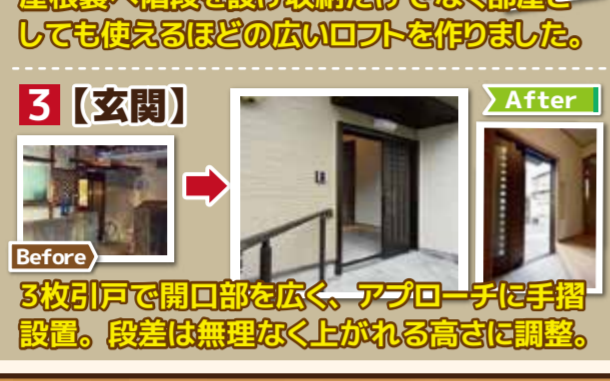

小さなリフォームから大規模改修工事まで！住まいのお困りごとは弊社にお任せ下さい！

電話無料フリーダイヤル
0120-445-545
ご相談 見積り **無料** です！
商品のみ販売OK 相見積り歓迎です。

お気軽にお問合せ下さい♪ 受付時間 9:00～18:00（火曜・水曜定休）フリーダイヤルが繋がりにくい場合は店舗直通 TEL.0725-20-5565 までご連絡ください。

施工事例

大規模改造リフォーム承っております。リフォーム事例は弊社ホームページに多数ございます。

増改築

限られたスペースがこんなに広がる！
平屋 + ロフトでゆとりある暮らしを実現！

お風呂 OPEN 記念特別価格!!

TOTO サザナ Sタイプ 戸建て用 1216サイズ 限定3台限り! 希望小売価格の70%OFF! ⑨02,000円(税込) 24.6万円 (税込270,600円)	LIXIL アライズ Zタイプ 戸建て用 1216サイズ 限定3台限り! 希望小売価格の65%OFF! ⑨17,400円(税込) 29.1万円 (税込320,100円)
TOTO WY Tタイプ マンション用 1116サイズ 限定3台限り! 希望小売価格の65%OFF! ⑨85,600円(税込) 31.3万円 (税込344,300円)	LIXIL リンビオV Fタイプ マンション用 1216サイズ 限定3台限り! 希望小売価格の65%OFF! ①,030,700円(税込) 32.7万円 (税込359,700円)

白キッチン OPEN 記念特別価格!!

リクエラ 型スライド収納 W1800サイズ 希望小売価格の70%OFF! ⑥71,000円(税込) 18.3万円 (税込201,300円)	LIXIL シエラ 型スライド収納 W1800サイズ 希望小売価格の68%OFF! ⑤76,400円(税込) 16.7万円 (税込183,700円)
TOTO ミツテ 型スライド収納 W2100サイズ 希望小売価格の68%OFF! ⑥96,300円(税込) 20.2万円 (税込222,200円)	Panasonic ラグシーナ 型スライド収納 W2400サイズ 希望小売価格の67%OFF! ⑨31,370円(税込) 27.9万円 (税込306,900円)

給湯器 7年延長保証付!

NORITZ ECOジョー 【壁掛け / シンプルタイプ】 16号 本体: GT-C162SAWX-2BL ③61,900円(税込) 85,540円 (税込94,094円)	20号 本体: GT-C202SAWX-2BL ③92,700円(税込) 92,820円 (税込102,102円)
24号 本体: GT-C242SAWX-2BL ④16,900円(税込) 98,540円 (税込108,394円)	Rinnai ECOジョー 20号 ②オープン価格 (税込96,030円) 87,300円 (税込)
24号 ②オープン価格 (税込105,710円) 96,100円 (税込)	エコキュート 他メーカーもご相談ください

トイレリフォーム

「GG3 + オートクリーンミスト」

触れず!洗わず!ノータッチ全自動トイレ

店長おすすめ

オートクリーンミスト

自動アルコール消毒

自動アルコール消毒 700ml

自動アルコール消毒 4段階調整

TOTO GG3 (リモコン付)

①88,600円(税込)

188,600円 (税込207,460円)

洗面リフォーム

リクエラ BGA W600/H1850 一面鏡/開き扉 希望小売価格の65%OFF! ①116,600円(税込) 37,100円 (税込40,810円)	LIXIL ピアラ W750/三面鏡 開き扉 希望小売価格の55%OFF! ②01,080円(税込) 82,260円 (税込90,486円)
Panasonic シーライン W750/三面鏡 開き扉 希望小売価格の65%OFF! ②60,920円(税込) 83,020円 (税込91,332円)	TOCLAS エポック W750/三面鏡 開き扉 希望小売価格の55%OFF! ②66,200円(税込) 108,900円 (税込119,790円)

エコキュート

Panasonic エコキュート

フルオート

●快適で安心 ●省エネで経済的

エコキュート 370ℓ

HE-NS37KQS

③1,300円(税込)

31.3万円 (税込344,300円)

エコキュート 460ℓ

HE-NS46KQS

③4,100円(税込)

34.1万円 (税込375,100円)

屋根・外壁塗装リフォーム

症状 CHECK

剥がれ ひび割れ 目地の剥離 チョーキング現象

瓦の割れ 雨染み・雨漏り こげやカビ 鉄部のさび

こんな症状があれば外壁・屋根のリフォームの時期です。ゲリラ豪雨、台風、地震等に備えた点検と対策をしましょう!

シリコンセラミック塗装 カラー豊富!! しっかり3層塗! ⑤00,000円(税込) 500,000円 (税込550,000円)	屋根塗装 塗料には様々なグレードがあります。最適な塗装をご提案します。 ①50,000円(税込) 150,000円 (税込165,000円)	スレート葺き 1㎡あたり ⑦,300円(税込) 7,300円 (税込8,030円)
サイディング 耐火性・耐久性に優れたデザインも豊富! 1㎡あたり ⑤,900円(税込) 5,900円 (税込6,490円)	金属屋根葺き 1㎡あたり ⑧,400円(税込) 8,400円 (税込9,240円)	和瓦葺き 1㎡あたり ⑫,000円(税込) 12,000円 (税込13,200円)

内装リフォーム

クロス貼替 6帖 ④0,000円(税込) 40,000円 (税込44,000円)	フローリング貼替 1㎡あたり ⑥,200円(税込) 6,200円 (税込6,820円)
畳おもて替え ④,600円/帖(税込) 4,600円/帖 (税込5,060円/帖)	和室→洋室 6帖 ・床下地+フローリング ・天井・壁クロス貼替 ・クローゼット扉 ②70,000円(税込) 270,000円 (税込297,000円)

その他・小リフォーム

浴室折戸 ⑥9,800円(税込) 69,800円 (税込76,780円)	水漏れ修理 ⑧,000円(税込) 8,000円 (税込8,800円)	シロアリ駆除 ⑥,900円/坪(税込) 6,900円/坪 (税込7,590円/坪)
網戸張り替え ③,000円/枚(税込) 3,000円/枚 (税込3,300円)	波板取換え ⑩,000円(税込) 10,000円 (税込11,000円)	屋根雨漏り修理 ⑮,000円(税込) 15,000円 (税込16,500円)
床修繕 ⑩,000円(税込) 10,000円 (税込11,000円)	手すり取付 ⑮,000円(税込) 15,000円 (税込16,500円)	ペアガラス交換 ⑮,000円(税込) 15,000円 (税込16,500円)

外構・エクステリア メーカー各種希望小売価格の60~30%OFF!

通風玄関引き戸 カーポート ウッドデッキ 門扉 フェンス 機能門柱

その他、勝手口・サッシ・玄関ポスト・宅配BOX、インターフォン等...様々な商品があります。ブロック塀、雨樋交換工事等、お気軽にご相談下さい。お見積り・現場調査、無料です。