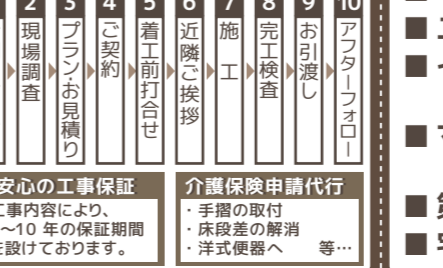

お問合せからリフォーム完成までの流れ

豊富な有資格者在籍

- 一級・二級建築士
- 二級土木施工管理技士
- インテリアコーディネーター
- マンションリフォームマネージャー
- 第一種電気工事技師
- 宅地建物取引主任者

取扱いメーカー多数!

- TOTO LIXIL Takara standard
- Panasonic TOCLAS 日立
- DAIKEN EIDAI NODA 部
- NORITZ Rinnai Husetec
- TOSHIBA 日立 HITACHI
- Paloma CORONA DAIKIN