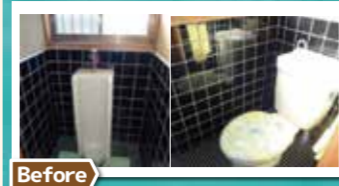

## トイレ

【優秀賞】2020年  
TDYリモデリスマイル作品コンテスト

大・小便器トイレ+廊下スペースを合わせ大空間のレストルームが完成しました。身支度を整えられ大きなカウンターが便利です。