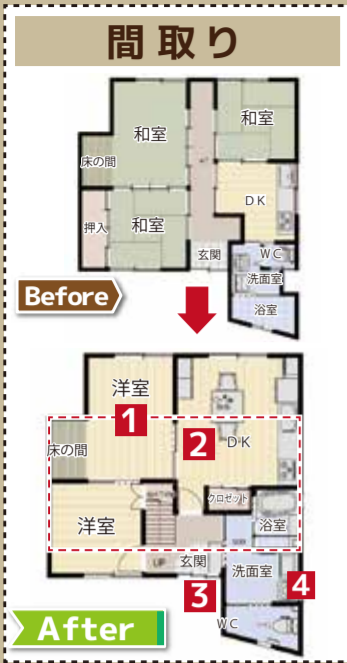

# 施工事例

大規模改造リフォーム承っております。リフォーム事例は弊社ホームページに多数ございます。

## 増改築

限られたスペースがこんなに広がる！  
平屋 + ロフトでゆとりある暮らしを実現！

## トイレ

【優秀賞】2020年  
TDYリモデリスマイル作品コンテスト

大・小便器トイレ+廊下スペースを合わせ大空間のレストルームが完成しました。身支度を整えられ大きなカウンターが便利です。