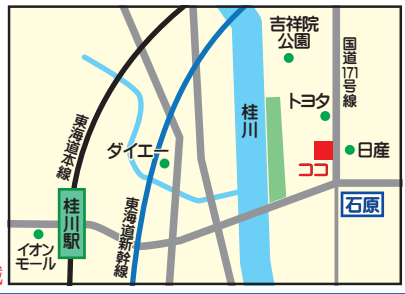

リフォームの流れ

- ①お問い合わせ
- ②現場調査
- ③プランニング
- ④お見積書提出
- ⑤ご契約
- ⑥着工前打合せ
- ⑦近隣ご挨拶
- ⑧施工
- ⑨完工検査
- ⑩お引渡し
- ⑪アフターフォロー

安心の工事保証

工事内容により、1~10年の保証期間を設けております。

介護保険申請代行

- ・手摺の取付
- ・床段差の解消
- ・洋式便器等へ

●TOTOモデルクラブ店 ●LIXILリフォームネット加盟店
●LIXILPATTOリフォームサービスショップ登録店

有資格者

- ・一級建築士
- ・二級土木施工管理技士
- ・インテリアコーディネーター
- ・マンションリフォームマネージャー
- ・第一種電気工事士
- ・宅地建物取引主任者

取り扱いメーカー多数!

TOTO LIXIL Panasonic TOCLAS
Takara standard Daikoku Daikoku
NORITZ Rinnai NODA
CORONA HITACHI Inspire the Next YKK AP
MITSUBISHI TOSHIBA EIDAI
DAIKIN Paloma Housotec