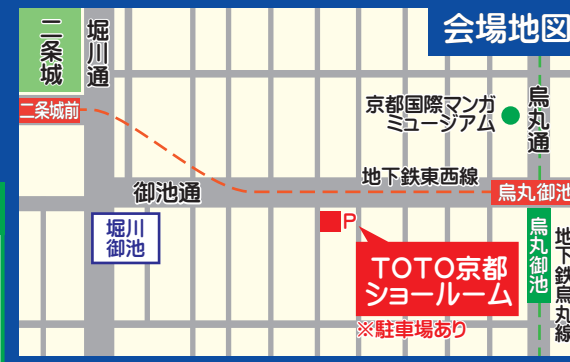

9/24金 25土 26日 27月

ご来場プレゼント

50枚入り
マスク

ご来場&見積りご依頼で

QUOカード
1000円分
プレゼント

会場

TOTO京都ショールーム

【会場住所】

京都市中京区釜座通御池下ル津軽町763

地下鉄烏丸線・東西線烏丸御池駅下車4-1番出口より徒歩5分

※このイベントは日本総合ホームセンターがTOTOショールームをお借りして開催しています

10名様限定 「システムバスサザナご成約特典」
人大浴槽 もしくは **浴室暖房換気扇**
プレゼント!!

※浴室暖房換気扇は工費が別途必要になります

TOTO システムバス サイズ、デザイン、多数ございます

「サザナ」 Sタイプ 1216サイズ (0.75坪) 希望小売価格 882,200円