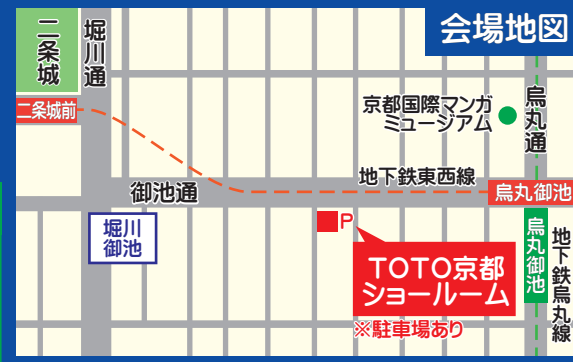

**会場 TOTO京都ショールーム**

【会場住所】  
京都市中京区釜座通御池下ル津軽町763  
地下鉄烏丸線・東西線烏丸御池駅下車4-1番出口より徒歩5分  
※このイベントは日本総合ホームセンターがTOTOショールームをお借りして開催しています

開催日時 **〈時間〉10:00~17:00**

**10/22金 23土 24日 25月**

ご来場プレゼント  
**50枚入りマスク**

ご来場&見積りご依頼で  
**QUOカード 1000円分プレゼント**