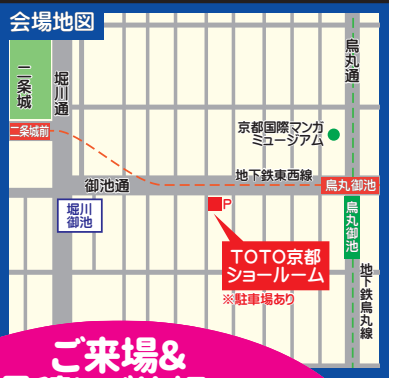

※ご来場が難しい方は営業がご訪問いたします。 新型コロナウイルス対策 協力のお願い ◆マスク着用にご協力をお願いします。 ◆受付にて検温のご協力をお願いします。

↑ 情勢により、やむを得ず中止となる場合はホームページにてお知らせします

開催日時 **11/26(金) 27(土) 28(日) 29(月)**
 (時間) **10:00~17:00**
4日間連続開催!

見積無料
 お気軽にお電話ください

会場 **TOTO京都ショールーム**

【会場住所】
 京都市中京区釜座通御池地下津軽町763
 地下鉄丸太線・東西線丸太御池駅下車4-1番出口より徒歩5分
 ※このイベントは日本総合ホームセンターがTOTOショールームをお借りして開催しています

得々大感謝祭
リフォーム & 増改築相談会

ご来場プレゼント
50枚入りマスク
 このチラシをお持ちください

ご来場 & 見積りご依頼で
QUOカード 1000 & サイコロ 出た目の数だけ生活雑貨プレゼント