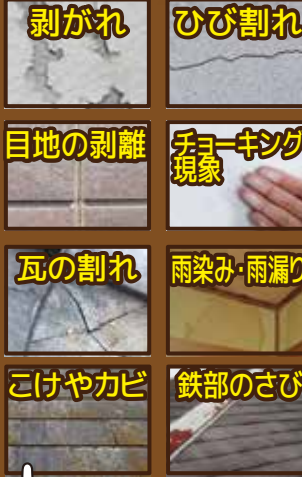

各種社員スタッフ・協力業者様大募集!

お客様の想いをカタチにし、感動に出会える仕事! **更なる業務拡大のため緊急募集!**

各種職人・協力業者(大工・設備・左官・外構・内装・塗装・屋根ほか)

営業 建築士 インテリアコーディネーター 営業事務 WEB・広告企画

図面作成 及び **積算** 出来る方 **大歓迎!** 大工見習歓迎

大工・職人	営業	設計・積算	営業事務・企画
【月給】340,000円～ + 役職手当支給・能力給	【月給】300,000円～ + 役職手当・達成賞・特別手当	【月給】320,000円～ + 能力給・職務手当・資格手当	【月給】208,000円～ + 能力給・職務手当
※試用期間: 日給12,000～16,000円 【勤務地】近畿8店舗 相談の上決定 【勤務時間】9:00～18:00 【休日】土・日(基本) 週休2日制	※賞与あり(年間3回) 【勤務地】近畿8店舗 相談の上決定 【勤務時間】9:00～18:00 【休日】火・水 週休2日制	【資格】2級建築士以上あれば尚可 【勤務地】近畿8店舗 相談の上決定 【勤務時間】9:00～18:00 【休日】火・水 週休2日制	※adobeソフト2年程度経験ある方優遇 【勤務地】近畿8店舗 相談の上決定 【勤務時間】9:00～18:00 【休日】火・水 週休2日制

男女ともに活躍中!

【休日】GW、夏期、冬期休暇有、有給休暇あり(6か月経過後10日)【その他】試用期間2ヶ月有、各種社会保険(雇用・労災・健康・厚生)、交通費支給(会社規定)、昇給・賞与あり(業績による)【応募資格】普通自動車免許(AT可) 年齢:18才以上 学歴:不問【応募方法】お気軽にお電話にてお問い合わせください。お電話の際に、チラシの募集を見たとお伝えください。

外構・エクステリア

メーカー各種希望小売価格の**60～30%OFF!**

その他、フェンス・勝手口・宅配BOX、etc...。お気軽にご相談下さい。お見積り・現場調査、無料です。

症状チェック

こんな症状があれば
外壁・屋根のリフォーム
の時期です。ゲリラ豪雨、
台風、地震等に備えた
点検と対策をしましょう!

外壁

日々の雨風や紫外線から大切なマイホームを長持ちさせるには定期的なお手入れが大切です

シリコンセラミック塗装
カラー豊富!!
しっかり3度塗り!
足場/洗浄/下地処理
税込 **¥550,000～**

サイディング
耐火性・耐久性に優れ
デザインも豊富!
1㎡あたり
税込 **¥6,490～**

屋根

見えない所だからこそ早めの対処と定期的なメンテナンスをして、お家を長持ちさせましょう

屋根塗装
塗料には様々なグレードがあります。
最適な塗装をご提案します。
1㎡あたり
税込 **¥165,000～**

金属屋根葺き
1㎡あたり
税込 **¥9,200～**

スレート葺き
1㎡あたり
税込 **¥8,000～**

和瓦葺き
1㎡あたり
税込 **¥13,200～**

防水工事

業者選びは、防水施工技師など、防水工事に関するプロが活躍している業者を選ぶことがポイントです。雨漏りが始まってからでは住宅の痛みが早くなり修繕費が余計にかかってしまいます。そうなる前に早めの対策をおすすめします!

屋根 外壁 バルコニー

施工事例

シロアリ対策

ご相談
お見積り
お任せください

HITACHI エコキュート

エコキュート 370 **フルオート**
BHP-F375D ¥962,500
リモコン BER-S1FA ¥49,500
標準工事費込
税込 **45.6万円～**

エコキュート 460 **フルオート**
BHP-F465D ¥1,050,500
リモコン BER-S1FA ¥49,500
標準工事費込
税込 **48.9万円～**

他メーカーもご相談ください。