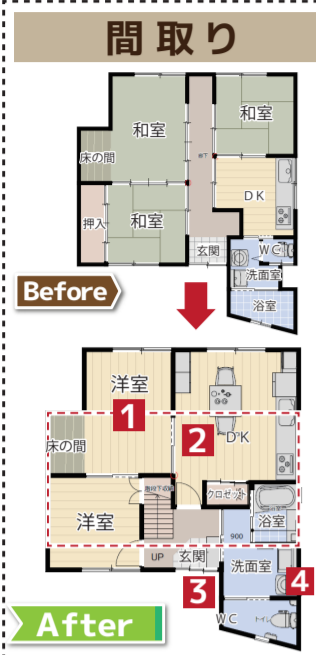

商品のみの販売もOK! 自社施工だから
工事も安心価格! 記載商品以外の
各メーカー商品もお気軽にご相談下さい!

ご相談 見積り
現場調査ご依頼ください

無料 ☎ 0120-292-505
※工事費込の価格は現場の状況により変動することがございます ※掲載されている写真はイメージです ※掲載価格は税込価格です ※お電話はおかけ間違いのないようお願いいたします

施工事例

大規模改築リフォーム承っております。リフォーム事例は弊社ホームページに多数ございます。

増改築

限られたスペースがこんなに広がる!
平屋 + ロフトでゆとりある暮らしを実現!

1【ロフト】

屋根裏へ階段を設け収納だけでなく部屋としても使えるほどの広いロフトを作りました。

2【DK】

独立した間取りは一体化し明るく開放的なDKに! 柱も取れたので開放感が出ました。

3【玄関】

3枚引戸で開口部を広く、アプローチに手摺設置。段差は無理なく上げられる高さに調整。

4【サニタリー】

車椅子の使用を考え、サニタリースペースの各間口をできるだけ広くしました。

トイレ

大・小便器トイレ+廊下スペースを合わせ大空間のレストルームを完成しました。身支度を整えられた大きなカウンターが便利です。

カーポート

雨や紫外線から車を守る!

フェンス

目隠しも風通しも両立!