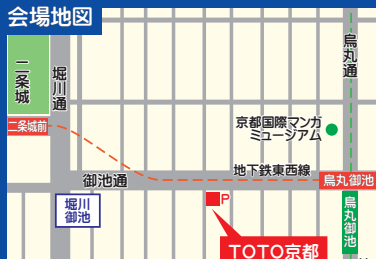

※ご来場が難しい方は営業がご訪問いたします。 新型コロナウイルス対策 ご協力のお願い ◆マスク着用にご協力をお願いします。 ◆受付にて検温のご協力をお願いします。

↑ 情勢により、やむを得ず中止となる場合はホームページにてお知らせします

開催日時 **1/7 8 9 10** (時間) 10:00~17:00
4日間連続開催!

見積無料
お気軽にお電話ください

会場 TOTO京都ショールーム

【会場住所】京都市中京区釜座通御池地下津軽町763
地下鉄丸太線・東西線丸太御池駅下車4-1番出口より徒歩5分
※このイベントは日本総合ホームセンターがTOTOショールームをお借りして開催しています