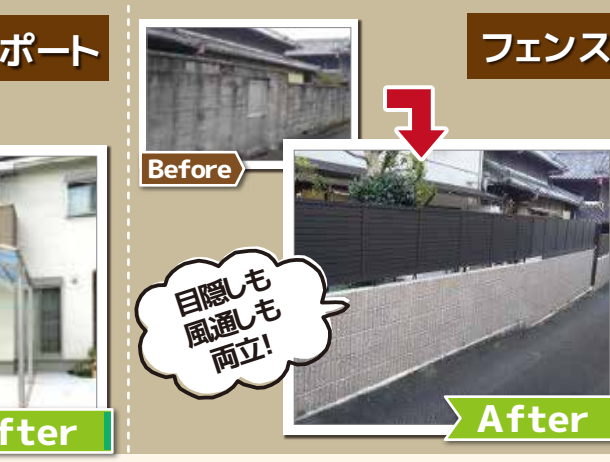

トイレ

【優秀賞】2020年
TDYリモデルスマイル作品コンテスト

外構・エクステリア

メーカー各種希望小売価格の**60~30%OFF!**

テラス(屋根・囲い)   カーポート   玄関ドア・引戸   門扉   シャッター・雨戸   ウッドデッキ

その他、フェンス・勝手口・サッシ・玄関ポスト・宅配BOX、etc...。お気軽にご相談下さい。お見積り・現場調査、無料です。