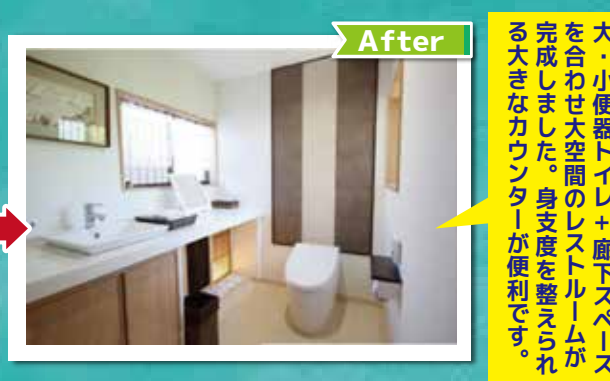

トイレ

【優秀賞】2020年
TDYリモデルスマイル作品コンテスト

外構・エクステリア

メーカー各種希望小売価格の**60~30%OFF!**

テラス(屋根・囲い)   カーポート   玄関ドア・引戸   門扉   シャッター・雨戸   ウッドデッキ

その他、フェンス・勝手口・サッシ・玄関ポスト・宅配BOX、etc...。お気軽にご相談下さい。お見積り・現場調査、無料です。