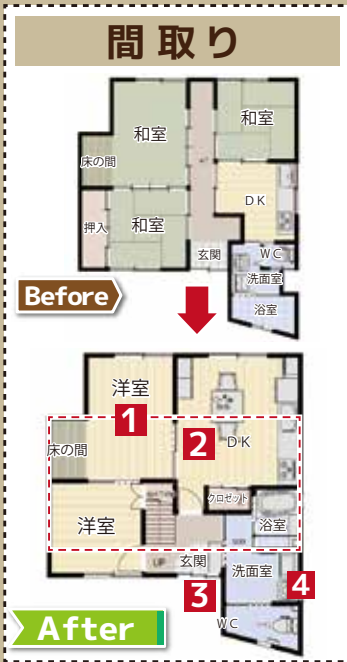

施工事例

大規模改修リフォーム承っております。リフォーム事例は弊社ホームページに多数ございます。

増改築

限られたスペースがこんなに広がる！
平屋 + ロフトでゆとりある暮らしを実現！

屋根裏へ階段を設け収納だけでなく部屋としても使えるほどの広いロフトを作りました。

独立した間取りは一体化し明るく開放的なDKに！住も取れたので開放感が出ました。

3枚引戸で開口部を広く、アプローチに手摺設置。段差は無理なく上られる高さに調整。

車椅子の使用を考え、サニタリースペースの各間口をできるだけ広くしました。

トイレ

【優秀賞】2020年
TDYリモデルスマイル作品コンテスト

外構・エクステリア

メーカー各種希望小売価格の**60~30%OFF!**

テラス(屋根・囲い) カーポート 玄関ドア・引戸 門扉 シャッター・雨戸 ウッドデッキ

その他、フェンス・勝手口・サッシ・玄関ポスト・宅配BOX、etc...。お気軽にご相談下さい。お見積り・現場調査、無料です。