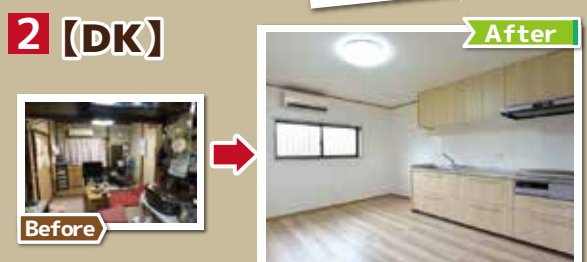

施工事例

大規模改修リフォーム承っております。リフォーム事例は弊社ホームページに多数ございます。

増改築

限られたスペースがこんなに広がる！
平屋 + ロフトでゆとりある暮らしを実現！

屋根裏へ階段を設け収納だけでなく部屋としても使えるほどの広いロフトを作りました。

独立した間取りは一体化し明るく開放的なDKに！住も取れたので開放感が出ました。

3枚引戸で開口部を広く、アプローチに手摺設置。段差は無理なく上られる高さに調整。