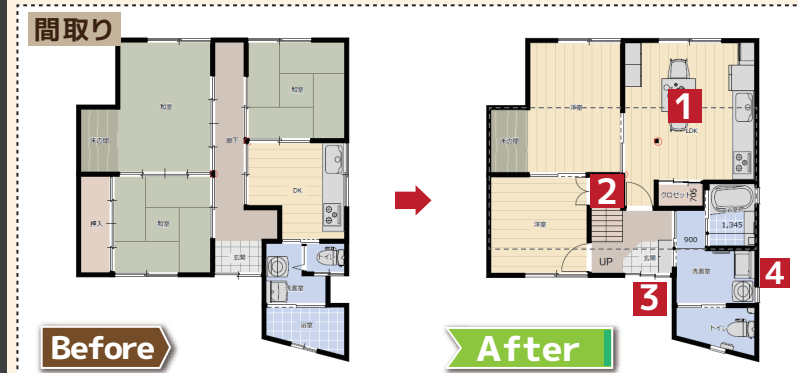

施工事例 戸建て・マンションのキッチン・お風呂・洗面所・トイレをはじめ、屋根・外壁・エクステリア等、リフォームの事例は弊社ホームページにも多数ございます

大規模改造 リフォーム 独立した間取りを一体化し明るく開放的なDKに! 屋根裏へと階段を設け、収納だけでなく部屋としても使えるほど広いロフトを作りました。

1 空間つながり明るく開放的に!
【DK】
DK・和室をあわせて広めのDKに。柱も取れたので開放感が出ました。