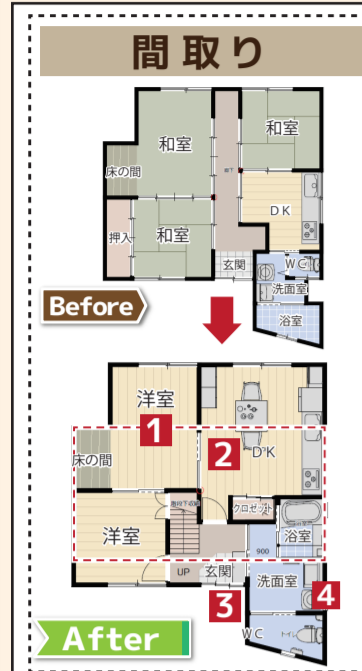

## 増改築

限られたスペースがこんなに広がる!  
平屋 + ロフトでゆとりある暮らしを実現!

**1【ロフト】**  
屋根裏へ階段を設け収納だけでなく部屋としても使えるほどの広いロフトを作りました。

**2【DK】**  
独立した間取りは一体化し明るく開放的なDKに! 柱も取れたので開放感が出ました。

**3【玄関】**  
3枚引戸で開口部を広く、アプローチに手摺設置。段差は無理なく上げられる高さに調整。

**4【サンタリー】**  
車椅子の使用を考え、サンタリースペースの各間口をできるだけ広くしました。

外から見てもロフトがあるように見えません

Before After

Before After

Before After

Before After

**トイレ**

【優秀賞】2020年 TDYリモデルスマイル作品コンテスト