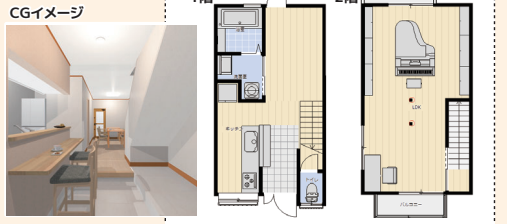

全改装

広いお風呂と洗面室、2階はフリースペースとして自由に使える空間がほしい、とのことのできるだけ壁を取り広く開放的なプランにしました。玄関にキッチンカウンターを配置しお店のような雰囲気を楽しめます。

Before After