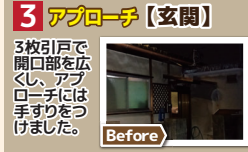

施工事例

戸建て・マンションのキッチン・お風呂・洗面所・トイレをはじめ、屋根・外壁・エクステリア等、リフォームの事例は弊社ホームページにも多数ございます

大規模改造 リフォーム

独立した間取りを一体化し明るく開放的なDKに! 屋根裏へと階段を設け、収納だけでなく部屋としても使えるほど広いロフトを作りました。

システムキッチン

和室

全改装

広いお風呂と洗面室、2階はフリースペースとして自由に使える空間がほしい、とのことのできるだけ壁を取り広く開放的なプランにしました。玄関にキッチンカウンターを配置しお店のような雰囲気を楽しめます。

Before After

外壁・屋根リフォーム

【症状チェック】

こんな症状があれば外壁・屋根のリフォームの時期です。ゲリラ豪雨や、台風、地震等に備えた点検と対策をしましょう!

- 剥がれ
- ひび割れ
- 瓦の割れ
- 雨染み・雨漏り
- 目地の剥離
- チョーキング現象
- こけやカビ
- 鉄部のさび

外壁	屋根
<p>シリコンセラミック塗装</p> <p>サイディング</p> <p>カラー豊富!! しっかり3度塗! 耐火性・耐久性に優れデザインも豊富!</p> <p>標準工事費込 (税別) 500,000円~ (税込 550,000円~)</p> <p>1㎡あたり (税別) 5,900円~ (税込 6,490円~)</p>	<p>屋根塗装</p> <p>スレート葺き</p> <p>金属屋根葺き</p> <p>和瓦葺き</p> <p>塗料には様々なグレードがあります。最適な塗料をご提案します。</p> <p>1㎡あたり (税別) 150,000円~ (税込 165,000円~)</p> <p>1㎡あたり (税別) 7,300円~ (税込 8,030円~)</p> <p>1㎡あたり (税別) 8,400円~ (税込 9,240円~)</p> <p>1㎡あたり (税別) 12,000円~ (税込 13,200円~)</p>