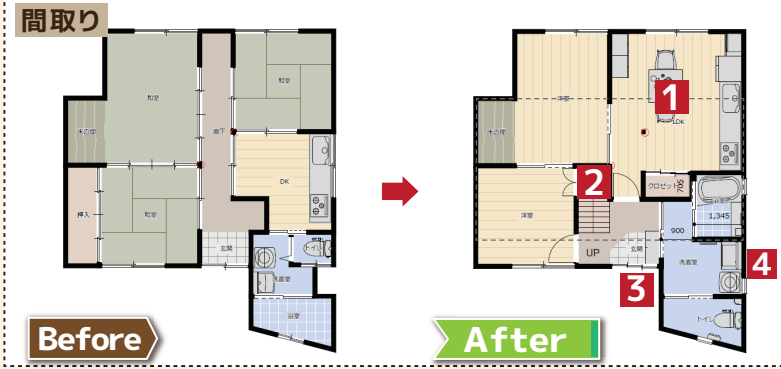

施工事例

戸建て・マンションのキッチン・お風呂・洗面所・トイレをはじめ、屋根・外壁・エクステリア等、リフォームの事例は弊社ホームページにも多数ございます

大規模改造 リフォーム

独立した間取りを一体化し明るく開放的なDKに! 屋根裏へと階段を設け、収納だけでなく部屋としても使えるほど広いロフトを作りました。

システムキッチン

和室

全改装

広いお風呂と洗面室、2階はフリースペースとして自由に使える空間がほしい、とのことのできるだけ壁を取り広く開放的なプランにしました。玄関にキッチンカウンターを配置しお店のような雰囲気を楽しめます。