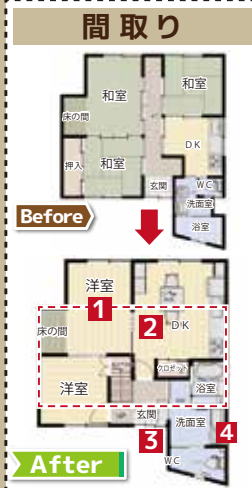

増改築 施工事例

大規模改造リフォーム承っております。リフォーム事例は弊社ホームページに多数ございます。

**限られたスペースがこんなに広がる！
平屋 + ロフトでゆとりある暮らしを実現！**

屋根裏へ階段を設け収納だけでなく部屋としても使えるほどの広いロフトを作りました。

独立した間取りは一体化し明るく開放的なDKに！柱も取れたので開放感が出ました。

3枚引戸で開口部を広く、アプローチに手摺設置。段差は無理なく上げられる高さに調整。

車椅子の使用を考え、サニタリースペースの各間口をできるだけ広くしました。

外構・エクステリア

メーカー各種希望小売価格の**60~30%OFF!**

その他、フェンス・勝手口・宅配BOX、etc…。お気軽にご相談下さい。お見積り・現場調査、無料です。

症状チェック

こんな症状があれば外壁・屋根のリフォームの時期です。ゲリラ豪雨、台風、地震等に備えた点検と対策をしましょう！

外壁

日々の雨風や紫外線から大切なマイホームを長持ちさせるには定期的なお手入れが大切です