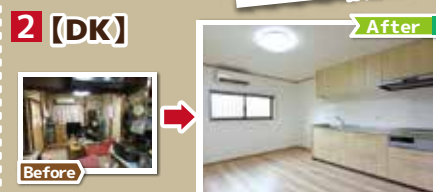

増改築 施工事例

大規模改造リフォーム承っております。リフォーム事例は弊社ホームページに多数ございます。

**限られたスペースがこんなに広がる！
平屋 + ロフトでゆとりある暮らしを実現！**

屋根裏へ階段を設け収納だけでなく部屋としても使えるほどの広いロフトを作りました。

独立した間取りは一体化し明るく開放的なDKに！柱も取れたので開放感が出ました。

3枚引戸で開口部を広く、アプローチに手摺設置。段差は無理なく上げられる高さに調整。