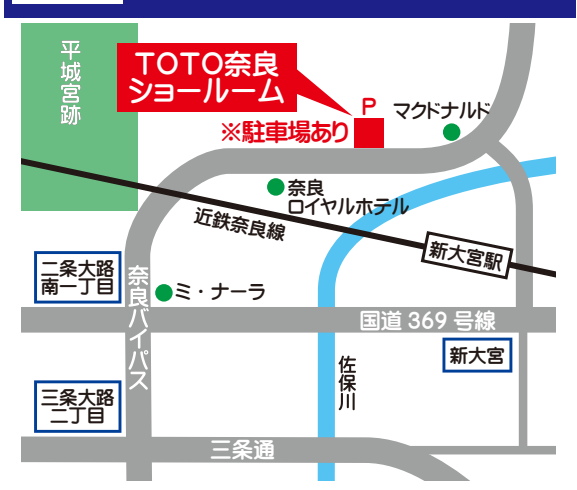

テレビCMでおなじみ!おさるのマークのトータルリフォーム専門店♪

主催 日本総合ホームセンター (株)

会場 TOTO奈良ショールームにて

お問合せ
ご予約

0120-390-688

ご来場出来ない方や、相談会終了後でもお電話で対応しています。

会場 TOTO奈良ショールーム

会場住所 奈良県奈良市法華寺町190-1 (近鉄新大宮駅より徒歩13分)