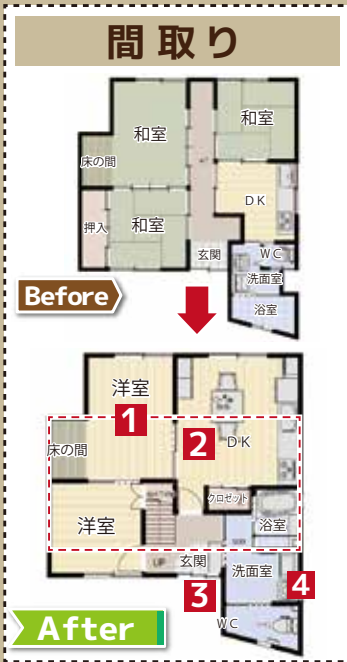

施工事例

大規模改修リフォーム承っております。リフォーム事例は弊社ホームページに多数ございます。

増改築

限られたスペースがこんなに広がる！
平屋 + ロフトでゆとりある暮らしを実現！

屋根裏へ階段を設け収納だけでなく部屋としても使えるほどの広いロフトを作りました。

独立した間取りは一体化し明るく開放的なDKに！住も取れたので開放感が出ました。

3枚引戸で開口部を広く、アプローチに手摺設置。段差は無理なく上げられる高さに調整。

車椅子の使用を考え、サニタリースペースの各間口をできるだけ広くしました。

トイレ

外構・エクステリア

メーカー各種希望小売価格の**60~30%OFF!**

テラス(屋根・囲い) カーポート 玄関ドア・引戸 門扉 シャッター・雨戸 ウッドデッキ

その他、フェンス・勝手口・サッシ・玄関ポスト・宅配BOX、etc...。お気軽にご相談下さい。お見積り・現場調査、無料です。

外構・エクステリア 施工事例

外壁・屋根