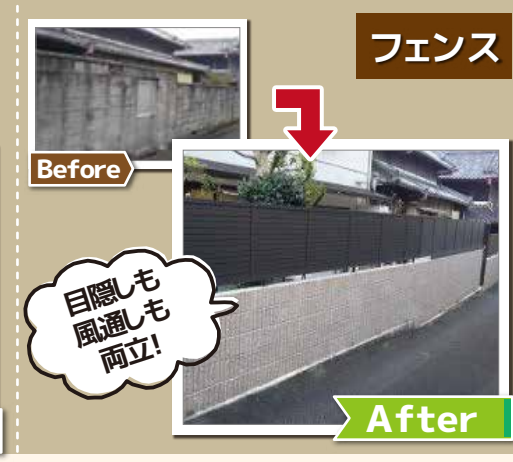

トイレ

外構・エクステリア

メーカー各種希望小売価格の**60~30%OFF!**

テラス(屋根・囲い)   カーポート   玄関ドア・引戸   門扉   シャッター・雨戸   ウッドデッキ

その他、フェンス・勝手口・サッシ・玄関ポスト・宅配BOX、etc...。お気軽にご相談下さい。お見積り・現場調査、無料です。