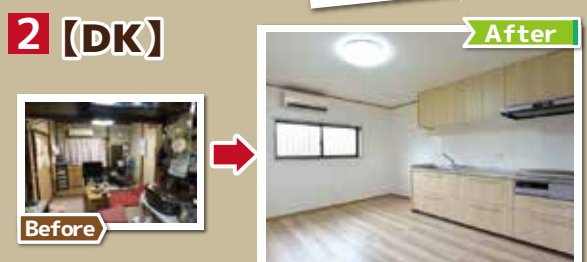

施工事例

大規模改修リフォーム承っております。リフォーム事例は弊社ホームページに多数ございます。

増改築

限られたスペースがこんなに広がる！
平屋 + ロフトでゆとりある暮らしを実現！

屋根裏へ階段を設け収納だけでなく部屋としても使えるほどの広いロフトを作りました。

独立した間取りは一体化し明るく開放的なDKに！住も取れたので開放感が出ました。

3枚引戸で開口部を広く、アプローチに手摺設置。段差は無理なく上げられる高さに調整。