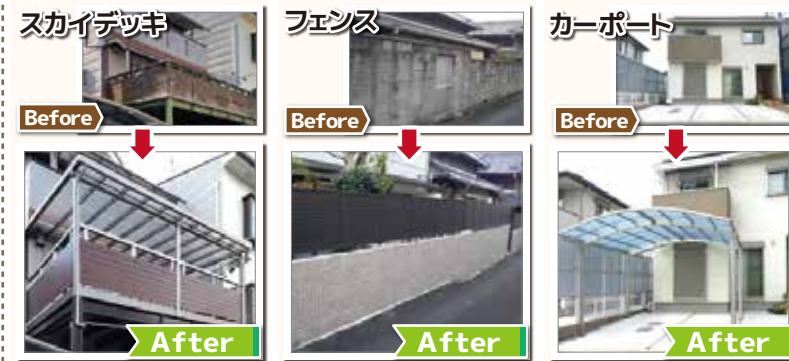

施工事例

大規模改修リフォーム承っております。リフォーム事例は弊社ホームページに多数ございます。

増改築

限られたスペースがこんなに広がる！
平屋 + ロフトでゆとりある暮らしを実現！

屋根裏へ階段を設け収納だけでなく部屋としても使えるほどの広いロフトを作りました。

独立した間取りは一体化し明るく開放的なDKに！住も取れたので開放感が出ました。

3枚引戸で開口部を広く、アプローチに手摺設置。段差は無理なく上げられる高さに調整。

車椅子の使用を考え、サニタリースペースの各間口をできるだけ広くしました。

トイレ

外構・エクステリア

メーカー各種希望小売価格の**60~30%OFF!**

テラス(屋根・囲い) カーポート 玄関ドア・引戸 門扉 シャッター・雨戸 ウッドデッキ

その他、フェンス・勝手口・サッシ・玄関ポスト・宅配BOX、etc...。お気軽にご相談下さい。お見積り・現場調査、無料です。

外構・エクステリア 施工事例

外壁・屋根

症状チェック

こんな症状があれば外壁・屋根のリフォームの時期です。ゲリラ豪雨、台風、地震等に備えた点検と対策をしましょう！

外壁

日々の雨風や紫外線から大切なマイホームを長持ちさせる為には定期的なお手入れが大切です

シリコンセラミック塗装

- 足場
- 洗浄
- 下地処理

カラー豊富!! しっかり3度塗!

1㎡あたり **550,000円~**