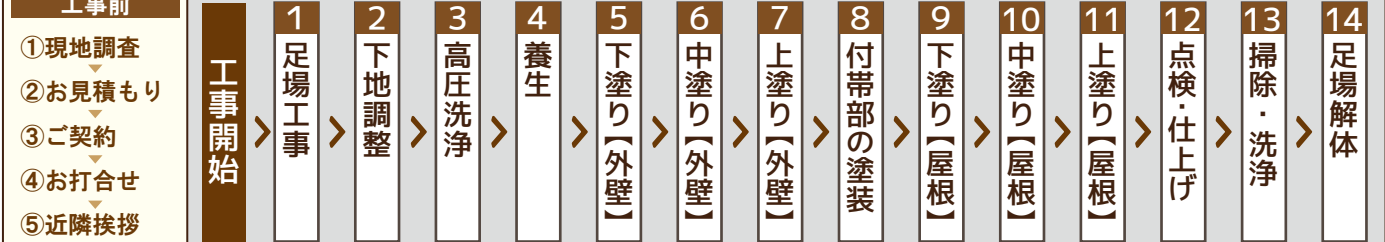

サイディング

耐火性・耐久性に優れデザインも豊富!

1㎡あたり **6,490円~**

屋根

見えない所だからこそ早めの対処と定期的なメンテナンスをして、お家を長持ちさせましょう

屋根塗装

塗料には様々なグレードがあります。最適な塗料をご提案します。

1㎡あたり **165,000円~**

スレート葺き

1㎡あたり **8,000円~**

金属屋根葺き

1㎡あたり **9,200円~**

和瓦葺き

1㎡あたり **13,200円~**

外壁・屋根塗装工場の工程 (一般的な大きさのお住まい約30坪の場合) 目安: 約2週間(天候による)

防水工事

雨漏りし始める前に点検と対策を!

屋根 外壁 バルコニー

防水施工技術者など防水工事に関するプロが活躍している業者を選ぶことがポイントです。雨漏りし始めてからでは、住宅の痛みが早く修繕費が余計にかかってしまいます。そうなる前に早めの対策を!

エコ内窓 国産 YKK AP プラマードU

希望小売価格の **50%OFF**

省エネ対策 遮音効果 防犯対策 結露対策

浴室にも取り付け可能

シロアリ対策

白アリ・羽アリは1年中潜んでいます。

予防・駆除 おまかせください!

無料相談受付中!

床下点検 お見積り致します。

システムキッチン

【ラクーエ】

大型スライド収納 W1800サイズ 希望小売価格 ¥671,000

希望小売価格の **70%OFF!** **20.1万円~**