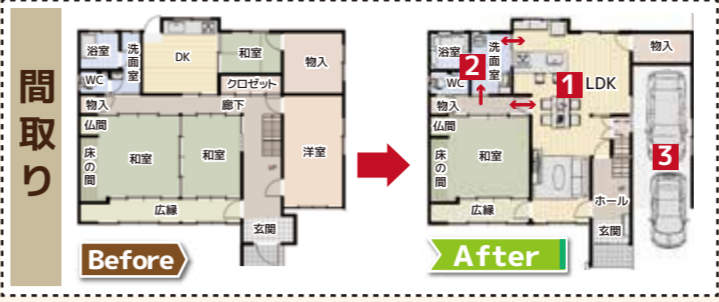

施工事例

大規模改造リフォーム承っております。リフォーム事例は弊社ホームページに多数ございます。

【全国審査奨励賞】
TDYリモデルスマイル作品コンテスト

大規模改造リフォーム

しばらく空き家だったご実家をリフォームすることに。細かく仕切られた間取りと、底冷えする寒さ、駐車スペースが無いことが大きなお悩みでした。お客様に大変喜んでいただいた事例をご覧ください。

1 【LDK】空間がつながり明るく開放的に!

DK・居間・廊下が合体したLDKに。たくさんのゲストをお迎えしても十分な広さを確保した明るいLDKです。3つの回遊動線は、人の行き来で流れが滞らないようプランニング。

細かく仕切られた間取りを解消したい!

2 【サニタリー】スムーズな動線の広々サニタリーに!

風呂・洗面・トイレも広くなり、LDKから水回りスペースへの動線も回遊式で便利に! ユニットバスで冬も冷えないお風呂に。

3 【玄関・ガレージ】インナーガレージ付のオープン外構に!

使わない応接室や物入を念願の駐車スペースに。ガレージとLDKが直結だから、雨でもへっちゃら。買い物しすぎても運搬楽々です!

屋根・外壁塗装リフォーム