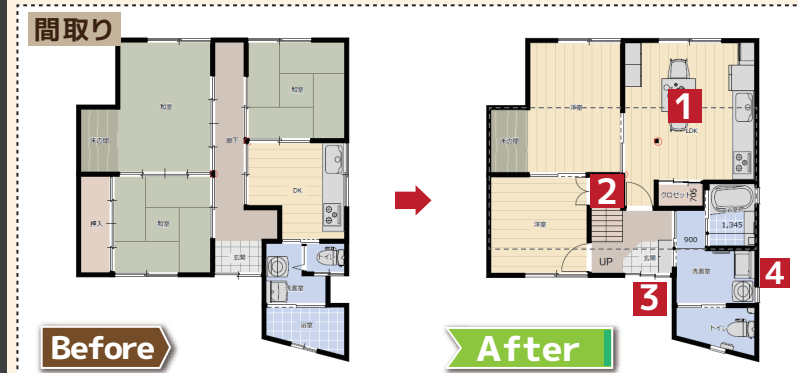

施工事例

戸建て・マンションのキッチン・お風呂・洗面所・トイレをはじめ、屋根・外壁・エクステリア等、リフォームの事例は弊社ホームページにも多数ございます

大規模改造 リフォーム

独立した間取りを一体化し明るく開放的なDKに! 屋根裏へと階段を設け、収納だけでなく部屋としても使えるほど広いロフトを作りました。

1 空間つながり明るく開放的に!

【DK】
DK・和室をあわせて広めのDKに。柱も取れたので開放感が出ました。

Before After

2 階段付きのロフト

【ロフト】
新たに階段を設け、部屋としても使える広い空間です。

Before After

3 アプローチ【玄関】

3枚引戸で開口部を広く、アプローチには手すりをつけました。

Before After

4 水廻り【風呂・トイレ】