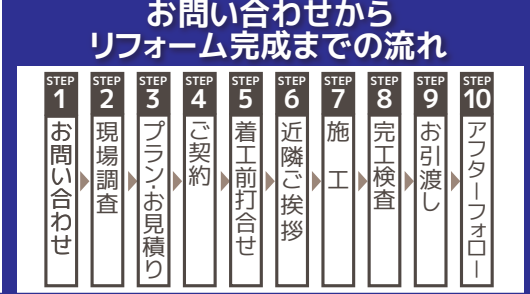

奈良エリア2店舗、大阪エリア3店舗、和歌山・京都・滋賀と8店舗で営業中!

大阪府泉大津市池浦町 1-18-36 TOABO Shopping Center 泉大津内

店舗直通 TEL.0725-20-5565 / FAX.0725-20-5567

建設業許可: 国土交通大臣許可 (般-3) 第24110号

Mail info@nshc.co.jp URL http://nshc.co.jp/

日本総合ホームセンター 検索