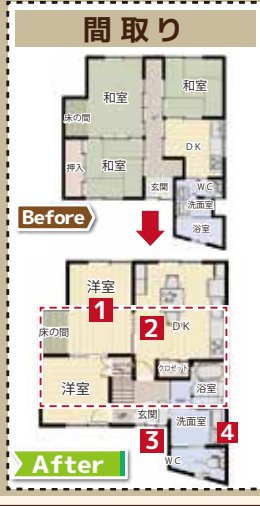

お気軽にお電話下さい

フリーダイヤル **0120-390-688**

受付:9時~18時(火・水定休) **店舗直通 TEL.0747-52-9100**

※イベント会場は TOTO商品のみ展示となります。※工事費込の価格は現場の状況により変動することがございます。※掲載されている写真はイメージです。※⊗はメーカー希望小売価格です。※裏面商品は別途施工費がかかります。
現在、新型コロナウイルスの影響による商品部材の調達難に伴い、納期の遅延発生中の商品につきまして、通常より工事をお待たせしております。お客様には、大変ご迷惑をお掛けしますが、何卒ご了承の程よろしくお願い致します。

増改築 施工事例

大規模改築リフォーム承っております。リフォーム事例は弊社ホームページに多数ございます。
限られたスペースがこんなに広がる! 平屋 + ロフトでゆとりある暮らしを実現!

1 [ロフト] **After**
 屋根裏へ階段を設け収納だけでなく部屋としても使えるほどの広いロフトを作りました。

3 [玄関] **After**
 3枚引戸で開口部を広く、アプローチに手摺設置。段差は無理なく上げられる高さ調整。

2 [DK] **After**
 独立した間取りは一体化し明るく開放的なDKに! 柱も取れたので開放感が出ました。

4 [サニタリー] **After**
 車椅子の使用を考え、サニタリースペースの各間口をできるだけ広くしました。

省エネガス給湯器

NORITZ 【壁掛オート】
 お湯はり、追焚き保温までが自動。
 16号: GT-C1662SAWX-2 BL 希望小売価格 387,420円 税込 104,599円
 20号: GT-C2062SAWX-2 BL 希望小売価格 420,310円 税込 113,476円
 24号: GT-C2462SAWX-2 BL 希望小売価格 443,270円 税込 120,483円