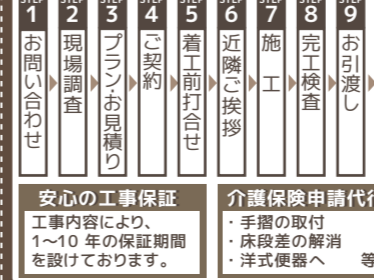

※イベント会場はTOTO商品のみ展示となります。※工事費込の価格は現場の状況により変動することがございます。※掲載されている写真はイメージです。※はメーカー希望小売価格です。

通話無料フリーダイヤル **0120-445-545** 現場調査ご依頼ください。 **無料** イベント会場は反対面に記載しています!
お気軽にお問合せ下さい! 受付時間 9:00~18:00 (火曜・水曜定休) 商品のみ販売OK。掲載外の各メーカー品もご相談下さい!

日本総合ホームセンター(株)

和歌山店:和歌山県和歌山市和歌浦東 3-1-5 ← イベント会場ではありません。

現地調査無料・相談無料・見積無料
URL http://nshc.co.jp/ Mail info@nshc.co.jp
日本総合ホームセンター 検索
建設業許可:国土交通大臣許可(般-3)第24110号 コチラのQRコードから簡単アクセス

和歌山店

お問合せから リフォーム完成までの流れ

豊富な有資格者在籍