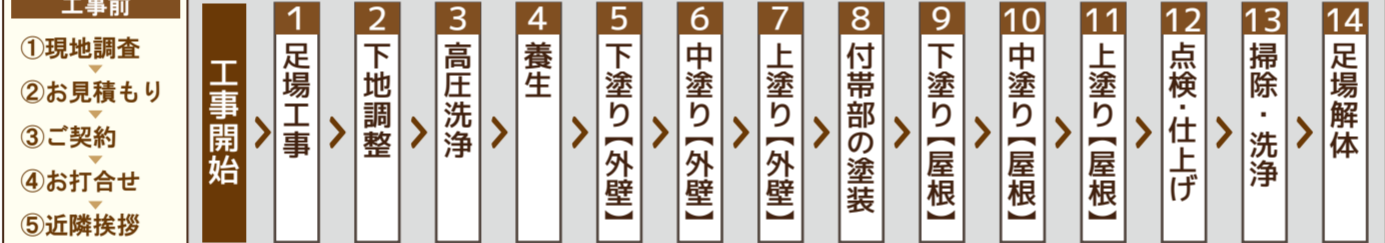

奥行きが5cm違っただけで、移動も使い勝手も◎

『こどもみらい住宅支援事業』

浴室まわりリフォーム

補助金対象商品の一例

高断熱浴槽	24,000円/戸
浴室乾燥機	20,000円/戸
節湯水栓	5,000円/台
手すりの設置	5,000円/戸
段差解消	6,000円/戸
廊下幅等の拡張	28,000円/戸
合計	88,000円

キッチンまわりリフォーム

補助金対象商品の一例

節湯水栓	5,000円/台
内窓 中	16,000円/箇所
ビルトイン自動調理 対応コンロ	13,000円/戸
掃除しやすい レンジフード	10,000円/台
ビルトイン 食器洗機	19,000円/戸
合計	63,000円

その他にも対象となる
改修項目が検索出来ます。
詳しくはこちらQRコード
よりアクセス願います。

外構・エクステリア

メーカー各種希望小売価格の**60~30%OFF!**

その他、フェンス・門柱・玄関ポスト・宅配BOX・境界ブロック、etc...。お気軽にご相談下さい。お見積り・現場調査、無料です。

外構・エクステリア 施工事例

外壁・屋根

症状チェック

こんな症状があれば
外壁・屋根のリフォーム
の時期です。ゲリラ豪雨、
台風、地震等に備えた
点検と対策をしましょう!

外壁・屋根塗装工事の工程 (一般的な大きさのお住まい約30坪の場合) 目安:約2週間(天候による)

防水工事

雨漏りし始める前に点検と対策を!
屋根 外壁 バルコニー
防水施工技術など防水工事に関するプロが活躍している
業者を選ぶことがポイントです。
雨漏りし始めてからでは、住宅の痛みが早くなり修繕費が
余計にかかってしまいます。そうなる前に早めの対策を!

エコ内窓

省エネ対策
遮音効果
防犯対策
結露対策
浴室にも取り付け可能