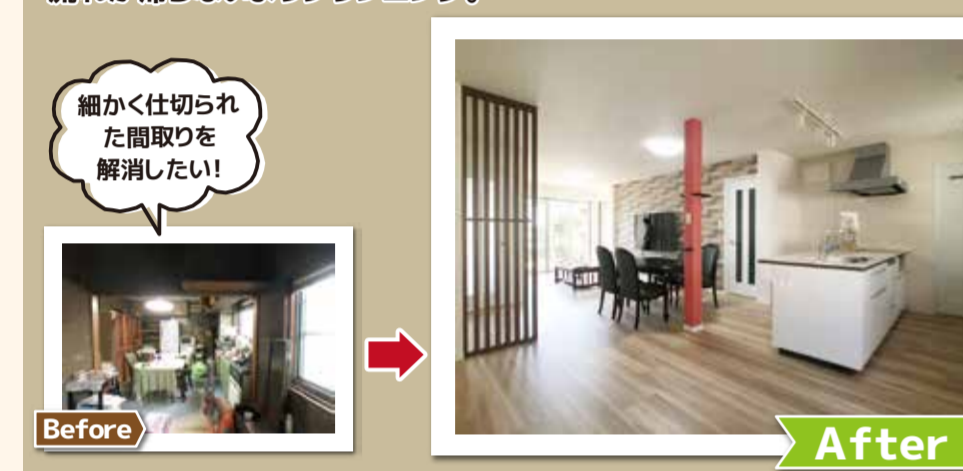

大規模改造リフォーム

【全国審査奨励賞】 TDYリモデルスマイル 作品コンテスト

しばらく空き家だったご実家をリフォームすることに。細かく仕切られた間取りと、底冷えする寒さ、駐車スペースが無いことが大きなお悩みでした。お客様に大変喜んでいただいた事例をご覧ください。

1 【LDK】空間がつながり明るく開放的に!

DK・居間・廊下が合体し広々LDKに。たくさんのゲストをお迎えしても十分な広さを確保した明るいLDKです。3つの回遊動線は、人の行き来で流れが滞らないようプランニング。