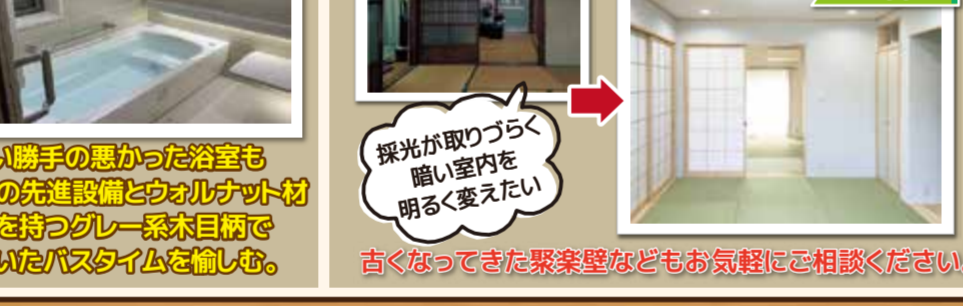

施工事例 大規模改造リフォーム承っております。リフォーム事例は弊社ホームページに多数ございます ↓

大規模改造リフォーム

【全国審査奨励賞】 TDYリモデルスマイル 作品コンテスト

しばらく空き家だったご実家をリフォームすることに。細かく仕切られた間取りと、底冷えする寒さ、駐車スペースが無いことが大きなお悩みでした。お客様に大変喜んでいただいた事例をご覧ください。

1 【LDK】空間がつながり明るく開放的に!

DK・居間・廊下が合体し広々LDKに。たくさんのゲストをお迎えしても十分な広さを確保した明るいLDKです。3つの回遊動線は、人の行き来で流れが滞らないようプランニング。

2 【サニタリー】スムーズな動線の広々サニタリーに!

風呂・洗面・トイレも広くなり、LDKから水回りスペースへの動線も回遊式で便利に!ユニットバスで冬も冷えないお風呂に。

3 【玄関・ガレージ】インナーガレージ付のオープン外構に!

使わない応接室や物入を念願の駐車スペースに。ガレージとLDKが直結だから、雨でもへっちゃら。買い物しすぎても運搬楽々です!

トイレ

大・小便器のトイレと廊下もとりこんで大空間のレストルームになりました。身支度を整えられる大きなカウンターが便利です。

浴室

あきらめていた浴室が最新の快適浴室に。

寒く使い勝手の悪かった浴室もサザナの先進設備とウォールナット材の表情を持つグレー系木目柄で落ち着いたバスタイムを愉しむ。

和室

築家壁→大壁仕上げ + ダウンライト + 引戸に採光を確保して明るくモダンな空間にチェンジ!

採光が取りづらく暗い室内を明るく変えたい