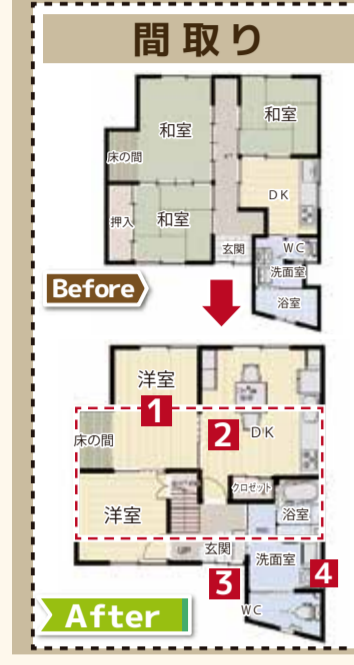

### 限られたスペースがこんなに広がる! 平屋 + ロフトでゆとりある暮らしを実現!

外から見ても  
ロフトがあるように  
は見えません

1【ロフト】  
屋根裏へ階段を設け収納だけでなく部屋としても使えるほどの広いロフトを作りました。

2【DK】  
独立した間取りは一体化し明るく開放的なDKに!柱も取れたので開放感が出ました。

3【玄関】  
3枚引戸で開口部を広く、アプローチに手摺設置。段差は無理なく上げられる高さに調整。