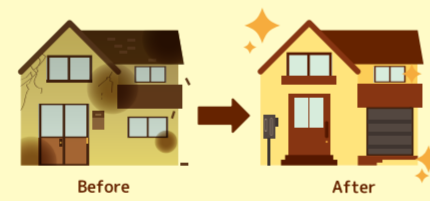

屋根・外壁・サイディング・窓・エクステリアも **超特価でご奉仕!** まずはお問い合わせください! 無料でお見積りいたします!!

外回りリフォームだけでも新築のような仕上がり! しかも高断熱!

住まいの部位別の寿命は、一般的に構造が50年以上、設備(水まわりなど)は20年程度、外壁などもメンテナンスを行わなければ30年程度となります。住まいの寿命を延ばし、大事な資産として、快適な生活をするためにも早めのリフォームは必要です!